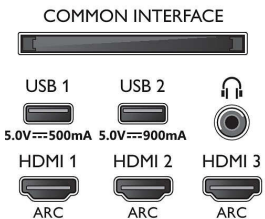

Connections

Side

Bottom

Julkaisupäivä 2023-07-30

Versio: 13.1.1

EAN: 87 18863 02789 9

Multimediasovellukset

- Toistettavat videotiedostot: Säiliötiedostomuodot: AVI, MKV, H264/MPEG-4 AVC, MPEG-1, MPEG-2, MPEG-4, VP9, HEVC (H.265), AV1
- Toistettavat musiikkitiedostot: AAC, MP3, WAV, WMA (v2-v9.2), WMA-PRO (v9 ja v10)
- Tekstitysmuodon tuki: .SRT, .SUB, .TXT, .SML
- Toistettavat kuvatiedostot: JPEG, BMP, GIF, PNG, 360-valokuva, HEIF