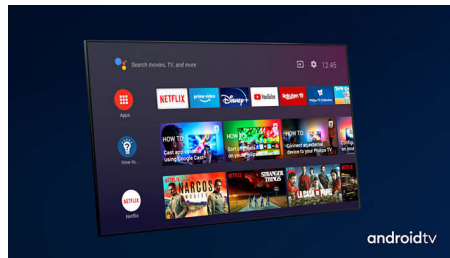

Yksinkertaisesti älykäs. Android TV

Philips Android TV näyttää haluamasi sisällön kun haluat. Voit mukauttaa aloitusnäyttöä näyttämään suosikkisovelluksesi, mikä helpottaa elokuvien ja lempisarjokesien suoratoistoa. Voit myös jatkaa siitä, mihin jäit.