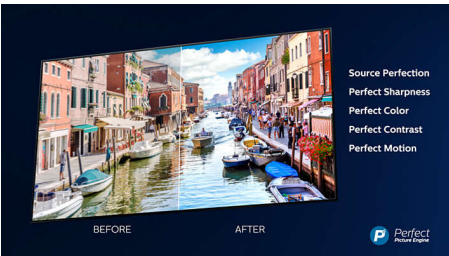

Philips P5 -kuvajärjestelmä

Philips P5 -kuvajärjestelmä säilyttää kuvanlaadun aina yhtä täydellisenä. Yksityiskohtiin lisätään syvyyttä, värikylläisyys syvenee ja ihon sävyt toistetaan luonnollisina. Kontrasti on niin tarkka, että suorastaan tunnet jokaisen yksityiskohdan. Liike on erittäin tasaista.