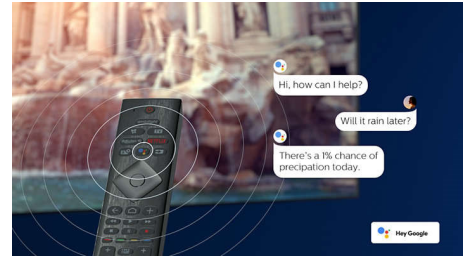

AI-ääniohjaus

Puhu Google Assiantille painamalla kaukosäätimen painiketta. Ohjaa TV:tä tai Google Assiant -yhteensopivia kodin älylaitteita äänelläsi. Voit myös pyytää Alexa ohjaamaan TV:tä Alexa-yhteensopivilla laitteilla.