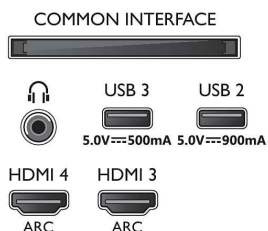

Ekraani lahutusvõime

- Lahutusvõime – värskendussagedus: 576p-50Hz, 640x480-60Hz, 720p-50Hz,60Hz, 2560x1440-60Hz,120Hz, 1920x1080p-24Hz,25Hz,30Hz,50Hz, 3840x2160p-24Hz,25Hz,30Hz,50Hz, ,60Hz,100Hz,120Hz.

Tuuner/Vastuvõtt/Ülekanne

- Digi-TV: DVB-T/T2/T2-HD/C/S/S2
- Telekava*: 8 päeva elektrooniline telekava
- Signaalitugevuse näidik
- Teletekst: 1000 lehekülge hüperteksti
- HEVC tugi

Android TV

- OS: Android TV™ 11 (R)
- Eelnevalt paigaldatud rakendused: Google Play filmid*, Google Search, YouTube, BBC iPlayer, Netflix, Amazon Prime Video, Disney+, Fitness App, Spotify, Apple TV, YouTube Music
- Mälu maht (väikmälu): 16 GB*

Smart TV funktsioonid

- Interaktiivne TV: HbbTV (Hybrid Broadcast Broadband TV)
- Saated: Pause TV, USB-seadmele salvestamine*
- Kaugjuhtimispult: hääljuhtimisega, koos klaviatuuriga
- Häälassistent*: Sisseehitatud Google Assistant, RC koos mikrofoni, Töötab Alexa

Multimeedia rakendused

- Videositusvormingud: Pakendvormingud: AVI, MKV, H264/MPEG-4 AVC, MPEG-1, MPEG-2, MPEG-4, VP9, HEVC (H.265), AV1
- Muusikaesitusvormingud: AAC, MP3, WAV, WMA (v2 kuni v9.2), WMA-PRO (v9 ja v10), FLAC
- Toetatud subtiitrite formaadid: .SRT, .SUB, .TXT, .SML, .ASS, .SSA
- Pildiesitusvormingud: JPEG, BMP, GIF, PNG, 360 foto, HEIF

Connections

Side