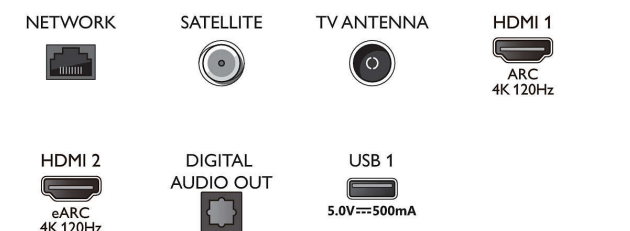

Bottom

Väljalaske kuupäev
2023-07-30

Versioon: 8.3.1

EAN: 87 18863 03462 0

Töötlus

- Töötlusvõimsus: Neljatuumaline

Heli

- Audio: 2.1 kanal, Väljundvõimsus: 70 vatti (RMS)
- Kõlari konfiguratsioon: 10Wx4 kesksageduskõlar, 30 W madalsageduskõlar
- Koodek: AC-4, Dolby Atmos, DTS-HD (M6), Dolby Digital MS12 V2.5
- Heli täiustused: A.I. heli, Selge dialoog, Dolby Atmos, Dolby Bass Enhancement, Dolby Volume Leveler, Öörežiim, A.I. EQ, DTS Play-Fi, Mimi personaliseeritav heli, Toa kalibreerimine

Ühenduvus

- HDMI-pesade arv: 4
- HDMI funktsioonid: 4K, Heli tagasisidekanal
- EasyLink HDMI-CEC: Pildi signaali edastus, Süsteemi heli juhtimine, Süsteemi ooterežiimi lülitamine, Esitamine ühe vajutusega
- USB-pesade arv: 3
- Juhtmeta ühendus: Wi-Fi 802.11ac, 2 x 2, kahesüsteemne, Bluetooth 5.0
- Muud liidesed: Common Interface Plus (CI+), Digitaalne helisensend (optiline), Ethernet-LAN RJ-45, Kõrvaklapiväljund, Satelliitühendus, Hoolduspistik
- HDCP 2.3: Jah, on kõigil HDMI pesadel
- HDMI ARC: Jah, kõikidel portidel
- HDMI 2.1 funktsioonid: eARC HDMI 2-1, eARC/VRR/ALLM tugi, FreeSync Premium, G-SYNC-iga ühilduv, VRR HDMI 1/2-1

Toetatud HDMI-video funktsioonid

- HDMI 1/2: HDMI 2.1 täielik ribalaius 48 Gbps, kuni 4K 120 Hz
- Mängimine: HDMI VRR, ALLM, HGG, NVIDIA G-Synciga ühilduv, AMD FreeSync Premium, Dolby Vision Game
- HDMI 3/4: HDMI 2.0
- HDR (High Dynamic Range): Dolby Vision, HDR10, HDR10+, HDR10+ kohandatav, HLG, UHDA

EL-i energiakaart

- EPREL-i registreerimisnumbrid: 1240557
- SDR-i energiaklass: G, Pole saadaval
- SDR-i sisselülitatud režiimi voolutarve: 112 kWh/1000 h
- HDR-i energiaklass: F
- HDR-i sisselülitatud režiimi voolutarve: 93 kWh/1000 h
- Väljalülitatud seadme võimsustarve: Pole saadaval
- Võrguga ühendatud ooterežiim: < 2,0 W
- Kasutatud ekraanitehnoloogia: OLED

Võimsus

- Toiteallikas: Vahelduvvool 220–240 V, 50–60 Hz
- Energiatarve ooterežiimis: < 0,3 W
- Energiäsäästufunktsioonid: Automaatse väljalülituse taimer, Valgussensor, Pildi väljalülitamine (raadio kuulamiseks), Ökorežiim

65OLED887/12

Tarvikud

- Komplektis olevad tarvikud: 2 x AAA-patareid, Juriidilise teabe ja ohutusnõuete brošüür, Toitejuhe, Kiirjuhend, Kaugjuhtimispult, Lauapealne alus

Disain

- Teleri värvid: Metallist raam
- Aluse disain: Tumeda kroomiga metallist alus
- Kaugjuhtimispult: QWERTY-ga

Mõõtmed

- Seadme laius: 1444,3 mm
- Seadme kõrgus: 824,2 mm
- Seadme sügavus: 68,0 mm
- Toote kaal: 23,5 kg
- Seadme laius (alusega): 1444,3 mm
- Seadme kõrgus (alusega): 843,1 mm
- Seadme sügavus (alusega): 286,5 mm
- Toote kaal (alusega): 26,8 kg
- Karbi laius: 1660 mm
- Karbi kõrgus: 995,0 mm
- Karbi sügavus: 170,0 mm
- Kaal (koos pakendiga): 33,6 kg
- Aluse laius: 801,5 mm
- Aluse kõrgus: 70,0 mm
- Aluse sügavus: 286,5 mm
- Ühildub seinakinnitusega: 300 x 300 mm