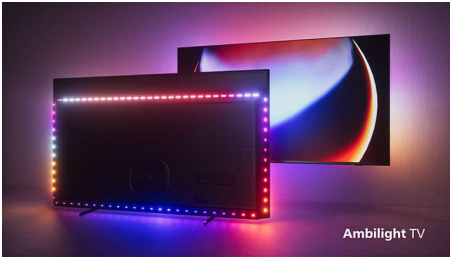

4K UHD Android TV

Pildiparandusmootor P5 AI Perfect Dolby Atmos heli, Neljakülgsed Ambilightiga TV, 164 cm (65") Android TV

Esiletõstetud tooted

Neljakülgsed Ambilight

Ambilightiga saate veelgi parema elamuse Philipsi OLED-teleri vaatamisest! LED-tuled teleri kõigil neljal küljel säravad ja muudavad värvi täiuslikult sünkroonis ekraanil toimuva või teie muusika värvidega. See on soe ja kaasahaarav ning paneb teid imestama, kuidas telerit varem ilma selleta nautisite.