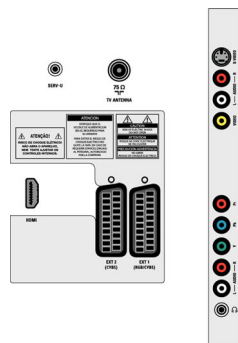

Ääni

- Taajuuskorjain: 5 kaistaa
- Lähtöteho (RMS): 2 x 10 W
- Äänentoistojärjestelmä: Nicam Stereo
- Äänenparannus: Automaattinen äänenvoimakkuuden säätö, Incredible Surround -ääni

Liitännät

- EasyLink (HDMI-CEC): Toisto yhdellä painikkeella, järjestelmän valmiustila
- Etu- ja sivuliitännät: YPbPr-tulo + äänitulo v/o, S-video-tulo, CVBS-tulo, Äänitulo v/o, Kuulokelähtö
- Ext 1 Scart: Audio L/R, CVBS-tulo/-lähtö, RGB
- HDMI 1: HDMI 1.3
- Ext 2 Scart: Audio L/R, CVBS-tulo/-lähtö, S-video-tulo

Mitat

- Laitteen leveys: 809 mm
- Laitteen korkeus: 544 mm
- Laitteen syvyys: 92 mm
- Laitteen leveys (jalustan kanssa): 809 mm
- Laitteen korkeus (jalustan kanssa): 594 mm
- Laitteen syvyys (jalustan kanssa): 220 mm
- Laatikon leveys: 896 mm
- Laatikon korkeus: 654 mm
- Laatikon syvyys: 255 mm
- Paino pakattuna: 18 kg