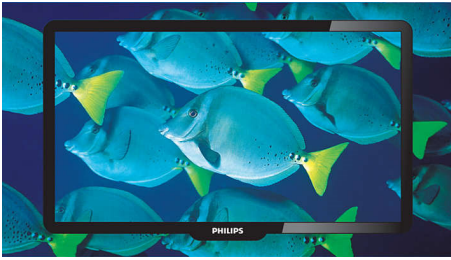

Kohokohdat

Digital Crystal Clear

Digital Crystal Clear on kuvankäsittelyjärjestelmä, joka optimoi kuvan kontrastin, värin ja terävyyden digitaalisesti. Lopputuloksena on eläviä ja ilmeikkäitä kuvia.

LCD-näyttö, 1 366 x 768

Tässä WXGA HD-laajakuvanäytössä on huippuluokan LCD-näytötekniikka, joka tarjoaa 1366 x 768 pikselin resoluution. Progressive Scan -toiminto tuottaa terävän ja häiriöttömän kuvan, jossa on optimaalinen kirkkaus ja loistavat värit. Elävä ja tarkka kuva takaa täydellisen katselunautinnon.

28,9 miljardia väriä

28.9 billion colours

Elävä ja luonnollinen kuva edistysellisimmän värikkäsittelyn ansiosta. 3 värikanavaa (RGB) on optimoitu siten, että käsittelyn kokonaisteho on 28,9 miljoonaa väriä. Kehittyneet algoritmit havaitsevat hienoimmatkin varjot ja ihon sävyt ja luovat näin parhaat mahdolliset värit.

Dynaaminen kontrastisuhte 24000:1

Haluatko LDC-taulutelevision suurimmalla kontrastilla ja uskomattomalla kuvaalaadulla? Philipsin tehokas videoprosessointi yhdessä ainutlaatuisen himmennys- ja taustavalotekniikan kanssa tuottaa eloiset värit. Dynaaminen kontrasti lisää kontrastia, jolloin tuloksena on erinomainen mustan taso sekä tummien varjojen ja sävyjen tarkka toisto. Kuva on kirkas, terävä ja elävä.