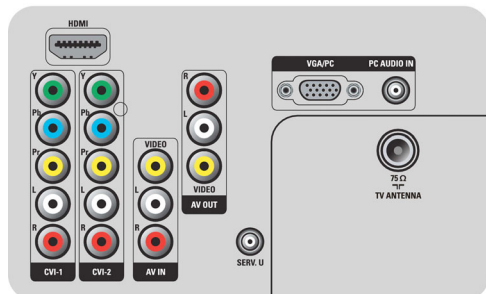

Altavoces

- Altavoces integrados: 2

Conectividad

- AV 1: Entrada I/D de audio, YPbPr
- AV 2: Entrada I/D de audio, YPbPr
- AV 3: Entrada I/D de audio, Entrada de CVBS
- EasyLink (HDMI-CEC): Reproducción con una sola pulsación, EasyLink, Modo de espera del sistema
- Conexiones frontales / laterales: HDMI v1.3, Entrada de CVBS, Entrada I/D de audio, Salida de auriculares
- HDMI 1: HDMI v1.3
- Otras conexiones: Salida de monitor, CVBS, I/D (Cinch), Entrada PC VGA + entrada I/D de audio

Potencia

- Red eléctrica: 110-240V; 50-60 Hz
- Temperatura ambiente: 5 °C a 40 °C
- Consumo de energía: 198 W
- Consumo en modo de espera: 0,15

Accesorios

- Accesorios incluidos: Soporte para la mesa, Cable de alimentación, Guía de inicio rápido, Manual del

- usuario, Mando a distancia, 2 pilas AAA
- Manual del usuario: Español

Dimensiones

- Anchura del dispositivo: 1026 mm
- Altura del dispositivo: 667 mm
- Profundidad del dispositivo: 83 mm
- Peso del producto: 16,1 kg
- Longitud del dispositivo (con soporte): 1026 mm
- Altura del dispositivo (con soporte): 728 mm
- Profundidad dispositivo (con soporte): 265 mm
- Peso del producto (+ soporte): 18,5 kg
- Anchura de la caja: 1286 mm
- Altura de la caja: 814 mm
- Profundidad de la caja: 256 mm
- Peso incluido embalaje: 26,2 kg
- Compatible con el montaje en pared: 400 x 400 mm

Rear connectors

Side

Fecha de publicación
2023-07-30

Versión: 3.2.6

EAN: 87 12581 46624 4

© 2023 Koninklijke Philips N.V.
Todos los derechos reservados.

Las especificaciones quedan sujetas a modificaciones sin previo aviso. Las marcas comerciales son propiedad de Koninklijke Philips N.V. o sus respectivos titulares.

www.philips.com