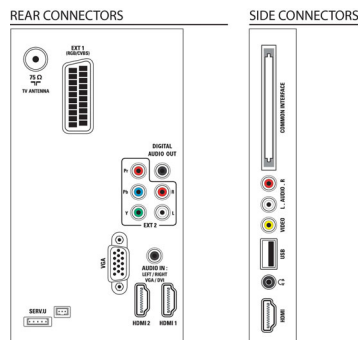

Alimentation

- Puissance électrique: 220-240 V, 50 Hz
- Température ambiante: De 5 °C à 35 °C
- Consommation en veille: 0,3 W
- Classe énergétique: C
- Classe énergétique européenne: 111 W
- Fonctions d'économie d'énergie: Mode Eco, Menu de paramètres Eco, Image Muet (pour la radio)
- Consommation énergétique annuelle: 162 kWh
- Présence de plomb: Oui*

Accessoires

- Accessoires fournis: Cordon d'alimentation, Télécommande, 2 piles AAA, Support de table, Mode d'emploi, Guide de démarrage rapide, Livret de garantie

Dimensions

- Largeur de l'appareil: 1 018,5 millimètre
- Hauteur de l'appareil: 635,8 millimètre
- Profondeur de l'appareil: 83 millimètre
- Poids du produit: 11,7 kg
- Largeur appareil (support inclus): 1018.5 millimètre
- Hauteur appareil (support inclus): 683 millimètre
- Profondeur appareil (support inclus): 236.4 millimètre
- Poids du produit (support compris): 14.2 kg
- Largeur de la boîte: 1220 millimètre
- Hauteur de la boîte: 746 millimètre
- Profondeur de la boîte: 160 millimètre
- Poids (emballage compris): 18,8 kg
- Support mural compatible: réglable 300 x 200 mm

Date de publication
2024-05-03

Version: 5.5.9

EAN: 87 12581 58189 3

© 2024 Koninklijke Philips N.V.
Tous droits réservés.

Les caractéristiques sont sujettes à modification sans préavis. Les marques commerciales sont la propriété de Koninklijke Philips N.V. ou de leurs détenteurs respectifs.

www.philips.com

* Le téléviseur prend en charge la réception DVB pour les chaînes gratuites. Certains opérateurs DVB peuvent ne pas être pris en charge. Vous trouverez une liste à jour dans la section FAQ du site Web d'assistance de Philips. Pour certains opérateurs, un abonnement et un accès conditionnel sont exigés. Pour plus d'informations, contactez votre opérateur.

* Guide électronique des programmes (EPG) 8 jours, non disponible dans certains pays

* Consommation électrique en kWh par an, sur la base d'un téléviseur fonctionnant 4 heures par jour pendant 365 jours. La consommation électrique réelle dépend de l'utilisation du téléviseur.

* Ce téléviseur contient du plomb uniquement dans certaines parties ou certains composants pour lesquels aucune solution alternative n'existe conformément aux clauses de non-responsabilité de la directive RoHS.