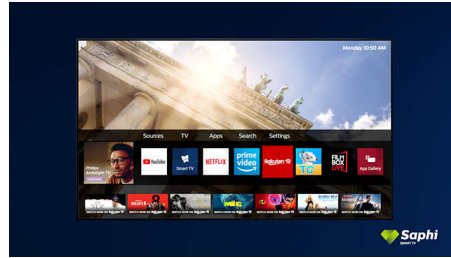

Dolby Vision y Dolby Atmos

Es compatible con los formatos de vídeo y sonido premium de Dolby de HDR, lo que

significa que el contenido se verá y oírás increíblemente real. Tanto si se trata de la última serie en streaming o de un disco Blu-ray, disfrutarás del contraste, el brillo y el color que reflejan las intenciones originales del director. Además podrás disfrutar del sonido espacioso con claridad, detalle y profundidad.

Smart TV con Saphi

SAPHI es un sistema operativo rápido e intuitivo que hace que sea un verdadero placer usar tu Smart TV de Philips. Disfruta del acceso con un solo botón a un menú de iconos sencillo. Desplázate rápidamente a las aplicaciones para Smart TV de Philips más populares como YouTube, Netflix y mucho más.