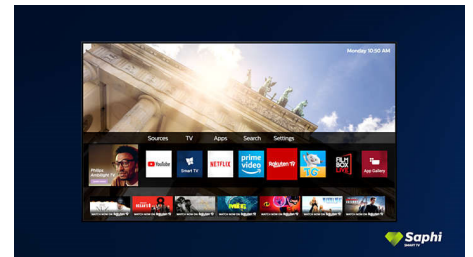

Smart TV con Saphi

SAPHI es un sistema operativo rápido e intuitivo que hace que sea un verdadero placer usar tu Smart TV de Philips. Disfruta de una gran calidad de imagen y del acceso con un solo botón a un menú de iconos sencillo. Controla el televisor con facilidad y desplázate rápidamente a las aplicaciones para Smart TV de Philips más populares como YouTube, Netflix, y mucho más.

Sonido nítido

Sonido nítido de altavoces de activación descendente.

Graves potentes

Diálogos nítidos y claros. Graves potentes.

Diseño

Bisel plateado ligero y soporte fino.

Colección SAPHI TV

Colección Philips TV. Netflix, Prime Video y mucho más.