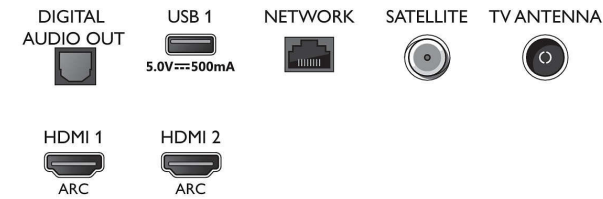

Funciones de Smart TV

- Interacción con el usuario: SimplyShare, Duplicación de pantalla
- Televisión interactiva: HbbTV
- Aplicaciones de Smart TV*: Tiendas de video en

Connections

Side

Bottom

Especificaciones

línea, Explorador de Internet abierto, Televisión a pedido, YouTube, Netflix TV

- Simple instalación: Detección automática de dispositivos Philips, Asistente de instalación de red, Asistente de configuración
- Fácil de usar: Botón único del menú inteligente, Manual de usuario en pantalla
- Firmware actualizable: Asistente para la actualización del firmware, Firmware actualizable a través de USB, Actualización de firmware en línea
- Ajustes del formato de pantalla: Avanzar - Cambiar, Básico - Encuadrar la pantalla, Ajustar a la pantalla, Ampliar, estirar, Pantalla panorámica