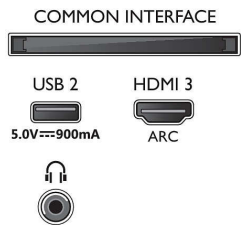

Especificaciones

Imagen/Pantalla

- Relación de aspecto: 16:9
- Tamaño diagonal de pantalla (pulgadas): 70 pulgada
- Tamaño diagonal de pantalla (métrico): 178 cm
- Pantalla: LED 4K Ultra HD
- Resolución de pantalla: 3840 x 2160
- Motor de imagen: P5 Perfect Picture Engine
- Mejora de la imagen: Micro Dimming, Resolución Ultra, Dolby Vision, HDR10+, HLG (Hybrid Log Gamma), 1500 ppp
- Tamaño diagonal de pantalla (pulgadas): 70 pulgadas

Resolución de pantalla compatible

- Entradas de ordenador en todas las conexiones HDMI: 4K UHD de hasta 3840 x 2160 a 60 Hz, Compatible con HDR, HDR10/HLG
- Entradas de vídeo en todas las conexiones HDMI: Hasta 4K UHD de 3840 x 2160 a 60 Hz, Compatible con HDR, HDR10/HLG (Hybrid Log Gamma), HDR10+/Dolby Vision

Sintonizador/recepción/transmisión

- Televisión digital: TDT/T2/T2-HD/C/S/S2
- Reproducción de vídeo: PAL, SECAM

- Compatibilidad con MPEG: MPEG2, MPEG4
- Guía de programación de televisión*: Guía electrónica de programación de 8 días
- Indicación de la fuerza de la señal
- Teletexto: Hipertexto de 1000 páginas
- Compatibilidad HEVC

Funciones de Smart TV

- Interacción con el usuario: SimplyShare, Duplicación de pantalla
- Televisión interactiva: HbbTV
- Aplicaciones de Smart TV*: Tiendas de video en

Connections

Side