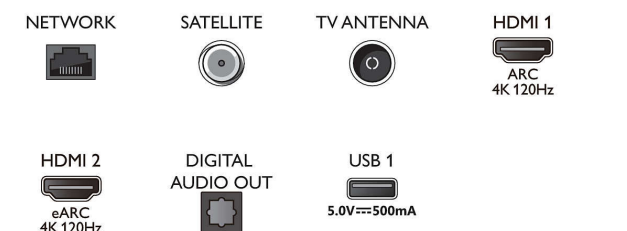

Dimensiones

- Anchura del dispositivo: 1448,7 mm
- Altura del dispositivo: 829,5 mm
- Profundidad del dispositivo: 58 mm
- Peso del producto: 23,7 kg
- Longitud del dispositivo (con soporte): 1448,7 mm
- Altura del dispositivo (con soporte): 846,1 mm
- Profundidad dispositivo (con soporte): 280,0 mm
- Peso del producto (+ soporte): 24,3 kg
- Anchura de la caja: 1660,0 mm
- Altura de la caja: 1002,0 mm
- Profundidad de la caja: 170,0 mm
- Peso incluido embalaje: 30,7 kg
- Anchura del soporte: 797,5 mm
- Altura del soporte: 19,0 mm
- Profundidad del soporte: 280,0 mm
- Compatible con el montaje en pared: 300 x 300 mm

Connections

Side

Bottom

Fecha de emisión
2023-07-30

Versión: 7.3.1

EAN: 87 18863 03447 7

© 2023 Koninklijke Philips N.V.
Todos los derechos reservados.

Las especificaciones están sujetas a cambios sin previo aviso. Las marcas registradas son propiedad de Koninklijke Philips N.V. o de sus propietarios respectivos.