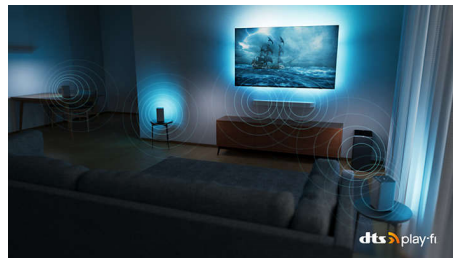

Dolby Vision y Dolby Atmos

Gracias a la incorporación de Dolby Vision y Dolby Atmos, tus películas, programas y juegos se ven y suenan increíbles. Verás la imagen que el director quería que vieras: ¡se acabaron las escenas decepcionantes demasiado oscuras para distinguirlas! Escucha cada palabra con claridad y disfruta de los efectos de sonido como si realmente estuvieran ocurriendo a tu alrededor.

Compatible con DTS Play-Fi

El sistema doméstico inalámbrico de Philips con DTS Play-Fi te permite conectarte a barras de sonido y altavoces inalámbricos compatibles en toda la casa en cuestión de segundos. Escucha películas en la cocina. Reproduce música en cualquier lugar. Incluso puedes crear un sistema de sonido Surround de cine en casa si utilizas el televisor Philips como altavoz central.