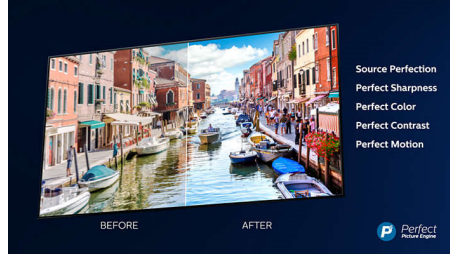

Philips P5 -kuvajärjestelmä

Philips P5 -kuvajärjestelmä säilyttää kuvanlaadun aina yhtä täydellisenä. Yksityiskohtiin lisätään syvyyttä, värikylläisyys syvenee ja ihon sävyt toistetaan luonnollisina. Kontrasti on niin tarkka, että suorastaan tunnet jokaisen yksityiskohdan. Liike on erittäin tasaista.