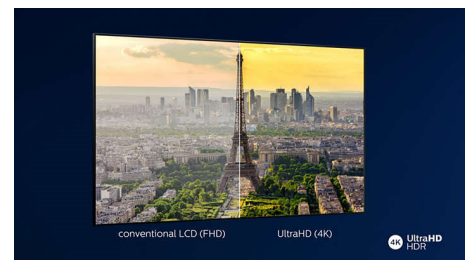

Tukee keskeisiä HDR-muotoja

Philips-televisiollasi saa kaiken hyödyn HDR10+-videoformaattista. Kontrastia, väriä ja kirkaustasoa säädetään kuvaruutu kerrallaan. Sarjojen ja elokuvien varjoissa on entistä enemmän syvyyttä. Kirkaat pinnat kiiltävät, ja värit näyttävät todenmukaisemmilta. Dolby Vision ja Dolby Atmos. Elokuvasoikein kuva ja ääni.