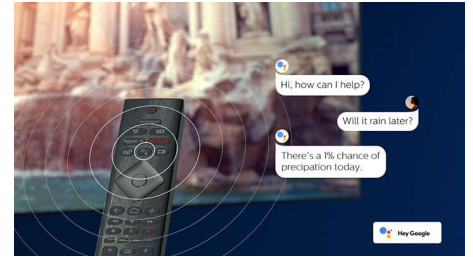

AI-ääniohjaus

Puhu Google Assistantille painamalla kaukosäätimen painiketta. Ohjaa TV:tä tai Google Assistant -yhteensopivia kodin älylaitteita äänelläsi. Voit myös pyytää Alexa ohjaamaan TV:tä Alexa-yhteensopivilla laitteilla.