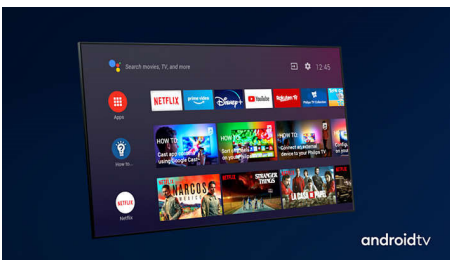

Android TV

Philips Android TV näyttää haluamasi sisällön kun haluat. Voit mukauttaa aloitusnäyttöä näyttämään suosikkisovelluksesi, mikä helpottaa elokuvien ja lempisarjosi suoratoistoa. Voit myös jatkaa siitä, mihin jäit.