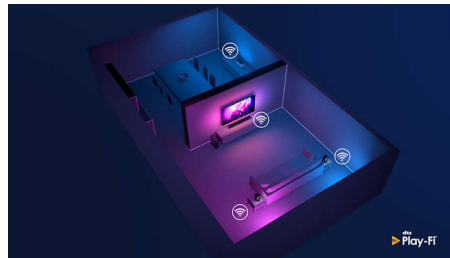

DTS Play-Fi -yhteensopivuus

Philips-televisioiden DTS Play-Fi -toiminnolla voit yhdistää television yhteensopiviin kaiuttimiin missä tahansa huoneessa. Onko keittiössä langattomat kaiuttimet? Voit kuunnella elokuvaa, kun teet välipalaa, tai seurata urheiluselostusta, kun haet juotavaa.