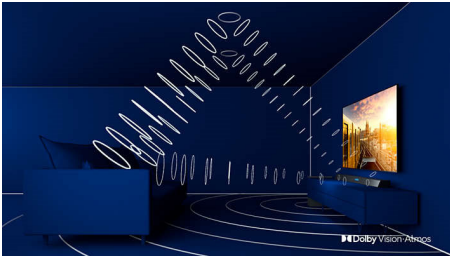

Dolby Vision + ja Dolby Atmos

Äänen ja videoiden Dolby-formaattien tuki tarkoittaa, että katsottava HDR-sisältö näyttää ja kuulostaa upealta. Nauti kuvasta, joka heijastaa ohjaajan alkuperäistä ideaa, ja koe tilava äänimaailma, joka on sekä selkeä että syvä.