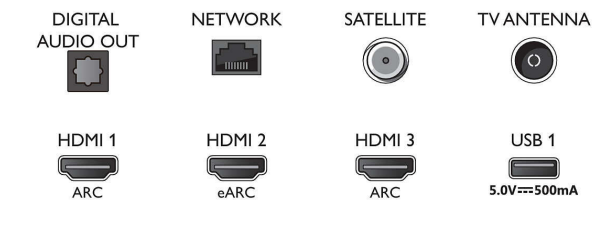

Mitat

- Laitteen leveys: 962,8 mm
- Laitteen korkeus: 558,2 mm
- Laitteen syvyys: 78,1 mm
- Laitteen paino: 9,1 kg
- Laitteen leveys (jalustan kanssa): 962,8 mm
- Laitteen korkeus (jalustan kanssa): 628,2 mm
- Laitteen syvyys (jalustan kanssa): 201,1 mm
- Tuotteen paino (+jalusta): 11,4 kg
- Laatikon leveys: 1070,0 mm
- Laatikon korkeus: 680,0 mm
- Laatikon syvyys: 150,0 mm
- Paino pakattuna: 14,0 kg
- Telineen leveys: 590,0 mm
- Jalustan korkeus: 70,0 mm
- Telineen syvyys: 201,1 mm
- Sopii seinätelineeseen: 100 x 200 mm

Connections

Side

Bottom

Julkaisupäivä 2023-07-30

Versio: 10.3.2

EAN: 87 18863 02857 5

© 2023 Koninklijke Philips N.V.
Kaikki oikeudet pidätetään.

Tiedot voivat muuttua ilman erillistä ilmoitusta. Tavaramerkit ovat Koninklijke Philips N.V:n tai omistajiensa omaisuutta.