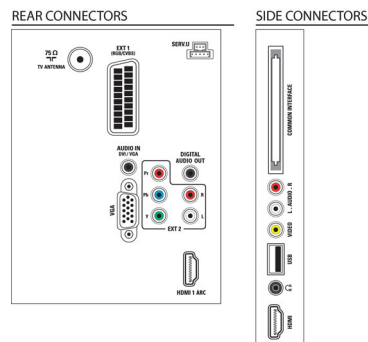

Lyd

- Udgangseffekt (RMS): 20 W (2 x 10 W)
- Lydforbedring: Automatisk lydniveau, Clear Sound, Incredible Surround, Diskant- og basregulering

Tilslutningsmuligheder

- Antal AV-tilslutninger: 1
- Antal HDMI-tilslutninger: 2
- Antal komponenter i (YPbPr): 1
- EasyLink (HDMI-CEC): System-lydkontrol, System-standby, Afspilning med ét tryk, Systeminfo (menusprog)
- Antal scart-stik (RGB/CVBS): 1
- Antal USB-stik: 1
- Andre tilslutninger: Antenne IEC75, Common Interface Plus (CI+), Digital lydudgang (koaksial), PC-indgang VGA + lydindgang L/R, Hovedtelefonudgang

Tilbehør

- Medfølgende tilbehør: Netledning, Fjernbetjening, 2 x AAA batterier, Bordstand, Brugervejledning, Lynhåndbog, Garantibevis

Mål

- Bredde: 795,6 mm
- Højde: 508,4 mm
- Dybde: 93 mm
- Produktvægt: 8,35 kg
- Bredde (med stand): 795,6 mm
- Højde (med stand): 557,6 mm
- Dybde (med stand): 221,4 mm
- Produktvægt (+ stand): 10 kg
- Bredde (emballage): 1000 mm
- Højde (emballage): 610 mm
- Dybde (emballage): 160 mm
- Kompatibel vægmontering: 200 x 200 mm
- Vægt inkl. emballage: 12,7 kg