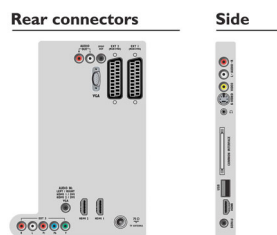

Anschlüsse

- EasyLink (HDMI-CEC): System-Start, Systeminformationen (Menüsprache), Weiterleitung der Fernbedienungssignale, System-Audiosteuerung, System Standby-Modus
- Vordere/seitliche Anschlüsse: HDMI V1.3, S-Video-Eingang, FBAS-Eingang, Linker/rechter Audio-Eingang, Kopfhörerausgang, USB 2.0
- Ext 1 Scart: Audio links/rechts, FBAS-Eingang, RGB
- HDMI 1: HDMI V1.3
- Ext 2 Scart: Audio links/rechts, FBAS-Eingang, RGB
- HDMI 2: HDMI V1.3
- Weitere Anschlüsse: Konstanter Audio-Ausgangspegel, PC-Audio-Eingang, PC-VGA-Eingang, SP-DIF-Ausgang (koaxial), Common Interface
- Ext 3: YPbPr, Linker/rechter Audio-Eingang

Leistung

- Netzstrom: 220-240V, 50 Hz
- Umgebungstemperatur: 5 °C bis 35 °C

- Standby-Stromverbrauch: 0,15 W
- Energieverbrauch (normal): 67 W

Zubehör

- Mitgeliefertes Zubehör: Standfuß, Netzkabel, Kurzanleitung, CD-ROM mit Software und Anleitung, Bedienungsanleitung, Garantiezertifikat, Fernbedienung, 2 AAA-Batterien

Abmessungen

- Gerätebreite: 662,3 mm
- Gerätehöhe: 440 mm
- Gerätetiefe: 81,1 mm
- Produktgewicht: 5,2 kg
- Gerätebreite (inkl. Fuß): 662,3 mm
- Gerätehöhe (inkl. Fuß): 473,5 mm
- Gerätetiefe (inkl. Fuß): 219,8 mm
- Produktgewicht (inkl. Standfuß): 5,5 kg
- Verpackungsbreite: 765 mm
- Verpackungshöhe: 215 mm
- Verpackungstiefe: 580 mm
- Gewicht (inkl. Verpackung): 7,5 kg
- Kompatible Wandhalterung: 200 x 100 mm

Ausstellungsdatum
2024-01-08

Version: 5.2.8

EAN: 87 12581 46430 1

© 2024 Koninklijke Philips N.V.
Alle Rechte vorbehalten.

Technische Daten können ohne vorherige Ankündigung geändert werden. Die Marken sind Eigentum von Koninklijke Philips N.V. oder der jeweiligen Firmen.

www.philips.com

* 8-Tage-EPG, Service nicht in allen Ländern verfügbar
* DVB-T, nur in ausgewählten Ländern möglich
* DVB-C ist nur in ausgewählten Ländern und bei bestimmten Betreibern verfügbar. Aktuelle Informationen finden Sie auf dem Typenschild Ihres Fernsehers.