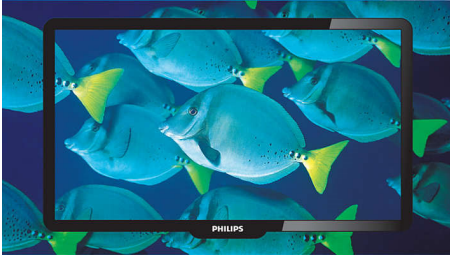

Kohokohdat

Digital Crystal Clear

Digital Crystal Clear on kuvankäsittelyjärjestelmä, joka optimoi kuvan kontrastin, värin ja terävyyden digitaalisesti. Lopputuloksena on eläviä ja ilmeikkäitä kuvia.

LCD-näyttö, 1 366 x 768

Tässä WXGA HD-laajakuvanäytössä on huippuluokan LCD-näytötekniikka, joka tarjoaa 1366 x 768 pikselin resoluution. Progressive Scan -toiminto tuottaa terävän ja häiriöttömän kuvan, jossa on optimaalinen kirkkaus ja loistavat värit. Elävä ja tarkka kuva takaa täydellisen katselunautinnon.

28,9 miljardia väriä

28.9 billion colours

Elävä ja luonnollinen kuva edistysellisimmän värinkäsittelyn ansiosta. 3 värikanavaa (RGB) on optimoitu siten, että käsittelyn kokonaisteho on 28,9 miljoonaa väriä. Kehittyneet algoritmit havaitsevat hienoimmatkin varjot ja ihon sävyt ja luovat näin parhaat mahdolliset värit.