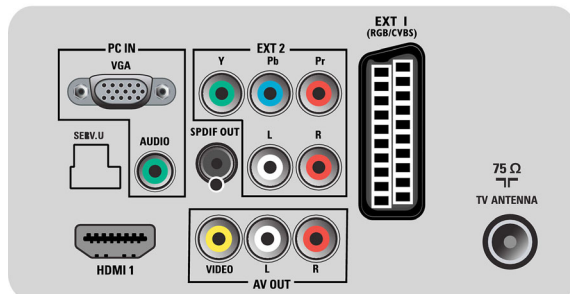

Ääni

- Lähtöteho (RMS): 2 x 3 W
- Äänentoistojärjestelmä: Nicam Stereo
- Äänenparannus: Automaattinen äänenvoimakkuuden säätö, Incredible Surround -ääni, Smart-ääni

Liitännät

- Digitaalinen äänilähtö: Koaksiaali (RCA)
- Scart-liitinten määrä: 1
- EasyLink (HDMI-CEC): Toisto yhdellä painikkeella, EasyLink
- Etu- ja sivuliitännät: CVBS-tulo, Äänitulo v/o, USB 2.0
- Ext 1 Scart: Audio L/R, RGB
- HDMI 1: HDMI 1.3
- Muut liitännät: Komposiittivideolähtö (CVBS), Näytön lähtö, v/o (RCA), PC:n VGA- ja äänitulot (v/o), S/PDIF-lähtö (koaksiaali), Common Interface
- Ext 3: YPbPr, Äänitulo v/o

Virta

- Verkkovirta: 220–240 V, 50 Hz
- Ympäristön lämpötila: 5–40 °C

- Virrankulutus valmiustilassa: 0,30 W
- Virrankulutus (tyypillinen): 27 W

Lisätarvikkeet

- Mukana tulevat lisätarvikkeet: Pöytäjalusta, Virtajohto, Pikaopas, Käyttöopas, Takuutodistus, Kaukosäädin, 2 AAA-paristoa, Ohjelmistoilmoitus

Mitat

- Laitteen leveys: 467,8 mm
- Laitteen korkeus: 324,6 mm
- Laitteen syvyys: 67,3 mm
- Laitteen paino: 3,85 kg
- Laitteen leveys (jalustan kanssa): 467,8 mm
- Laitteen korkeus (jalustan kanssa): 362,6 mm
- Laitteen syvyys (jalustan kanssa): 140 mm
- Tuotteen paino (+jalusta): 4,06 kg
- Laatikon leveys: 514 mm
- Laatikon korkeus: 405 mm
- Laatikon syvyys: 160 mm
- Sopii seinätelineeseen: 100 x 100 mm

Rear connectors

Side

Julkaisupäivä 2023-07-30

Versio: 6.5.5

EAN: 87 12581 46057 0

© 2023 Koninklijke Philips N.V.
Kaikki oikeudet pidätetään.

Tiedot voivat muuttua ilman erillistä ilmoitusta.
Tavaramerkit ovat Koninklijke Philips N.V:n tai omistajiensa omaisuutta.

www.philips.com