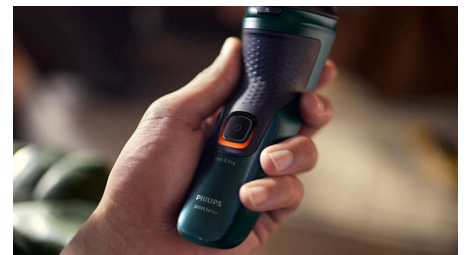

Ajopään saa auki yhdellä painalluksella vedellä huuhtelua varten.

Ergonominen muotoilu

Ergonominen kumista tehty kädensija on märkänkin tukeva ja mukava, joten otteesi ei koskaan lipsu.

Latauksen ilmainen