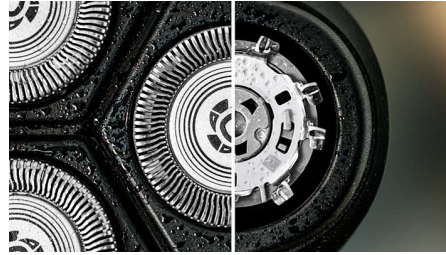

Märkä- ja kuiva-ajoon

Valitse kätevä kuiva-ajo tai virkistävä märkä-ajo partavaahdon tai parranajogeelin kanssa, myös suihkussa.

4D Flex -ajopäät

Ajopäät joustavat neljään suuntaan ja myötäilevät ihoa tasaisesti, mikä suojelee ihoasi naarmuilta ja haavoilta.

Ruostumaton parranajojärjestelmä

Terämme on valmistettu kirurgisen tason hypoallergeenisesta teräksestä, joka estää ruostumista, ehkäisee epäpuhtauksia ja suojelee ihoasi.

Ylösnouseva rajain

Viimeistelee lopputulos siistimällä viikset ja pulsongit ylösnousevalla rajaimella.