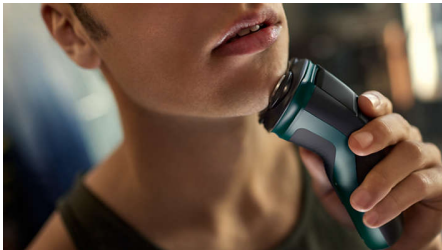

Siisti ajotulos

- PowerCut-terät tasaiseen ja tarkkaan parranajoon

SkinProtect-tekniikka

- 4D Flex -ajopäät myötäilevät kasvojesi muotoja ja takaavat miellyttävän parranajon
- Märkä- ja kuiva-ajoon pesualtaan äärellä tai suihkussa
- Ruostumaton parranajojärjestelmä huomioi ihon

Kestävä

Kohokohdat

PowerCut-terät

Parranajokoneen 27 itseteroittuvaa terää leikkaavat karvat aivan ihon pinnalta, joten lopputulos on aina sileää ja tasainen. Itseteroittuvat terämme pysyvät uudenveroisina kaksi vuotta.

Märkä- ja kuiva-ajoon

Valitse kätevä kuiva-ajo tai virkistävä märkä-ajo partavaahdon tai parranajogeelin kanssa, myös suihkussa.

4D Flex -ajopäät

Ajopäät joustavat neljään suuntaan ja myötäilevät ihoa tasaisesti, mikä suojelee ihoasi naarmuilta ja haavoilta.