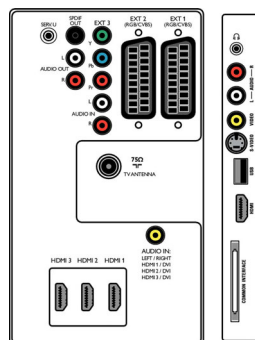

Lautsprecher

- Integrierte Lautsprecher: 2
- Lautsprecher-Typen: wOOx-Lautsprecher

Anschlüsse

- EasyLink (HDMI-CEC): System-Start, System Standby-Modus
- Vordere/seitliche Anschlüsse: HDMI V1.3, S-Video-Eingang, FBAS-Eingang, Linker/rechter Audio-Eingang, Kopfhörerausgang, USB

- Ext 1 Scart: Audio links/rechts, FBAS-Ein-/Ausgang, RGB
- Ext 2 Scart: Audio links/rechts, FBAS-Ein-/Ausgang, RGB
- Weitere Anschlüsse: Analoger L/R Audioausgang, PC-Audio-Eingang, SP-DIF-Ausgang (koaxial), Common Interface
- Ext 3: YPbPr, Linker/rechter Audio-Eingang
- Ext 4: HDMI V1.3
- Ext 5: HDMI V1.3
- Ext 6: HDMI V1.3

Power

- Netzstrom: 220 bis 240 V, 50/60 Hz
- Umgebungstemperatur: 5 °C bis 35 °C
- Stromverbrauch: 210 W
- Standby-Stromverbrauch: 0,15 W

Zubehör

- Mitgeliefertes Zubehör: Netzkabel, Kurzanleitung, Bedienungsanleitung, Garantiezertifikat, Fernbedienung, Batterien für Fernbedienung

Abmessungen

- Gerätebreite: 1046 mm
- Gerätehöhe: 644 mm
- Gerätetiefe: 111 mm
- Produktgewicht: 22,5 kg
- Gerätebreite (inkl. Fuß): 1046 mm
- Gerätehöhe (inkl. Fuß): 716 mm
- Gerätetiefe (inkl. Fuß): 265 mm
- Produktgewicht (inkl. Standfuß): 27 kg
- Verpackungsbreite: 1151 mm
- Verpackungshöhe: 793 mm
- Verpackungstiefe: 333 mm
- Gewicht (inkl. Verpackung): 42 kg
- Kompatible Wandhalterung: 400 x 400 mm

Ausstellungsdatum
2023-07-30

Version: 3.0.7

EAN: 87 12581 43254 6

© 2023 Koninklijke Philips N.V.
Alle Rechte vorbehalten.

Technische Daten können ohne vorherige Ankündigung geändert werden. Die Marken sind Eigentum von Koninklijke Philips N.V. oder der jeweiligen Firmen.

www.philips.com