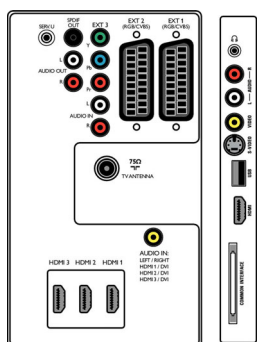

Mål

- Bredde: 819 mm
- Højde: 518 mm
- Dybde: 92 mm
- Produktvægt: 13 kg
- Bredde (med stand): 819 mm
- Højde (med stand): 579 mm
- Dybde (med stand): 220 mm
- Produktvægt (+ stand): 16 kg
- Bredde (emballage): 918 mm
- Højde (emballage): 629 mm
- Dybde (emballage): 255 mm
- Vægt inkl. emballage: 19 kg
- Kan monteres på en væg: 200 × 300 mm