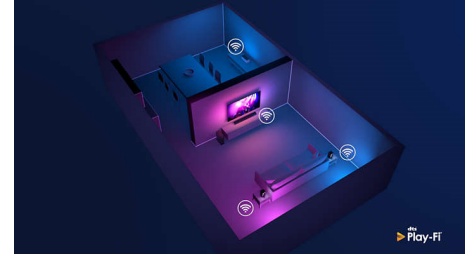

DTS Play-Fi -yhteensopivuus

Philips-television DTS Play-Fi -toiminnolla voit yhdistää television yhteensopiviin kaiuttimiin missä tahansa huoneessa. Onko keittiössä langattomat kaiuttimet? Voit kuunnella elokuvaa, kun teet välipalaa, tai seurata urheiluselostusta, kun haet juotavaa.