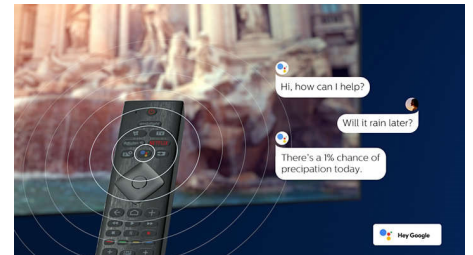

AI-ääniohjaus

Puhu Google Assistantille painamalla kaukosäätimen painiketta. Ohjaa TV:tä tai Google Assistant -yhteensopivia kodin älylaitteita äänelläsi. Voit myös pyytää Alexa ohjaamaan TV:tä Alexa-yhteensopivilla laitteilla.