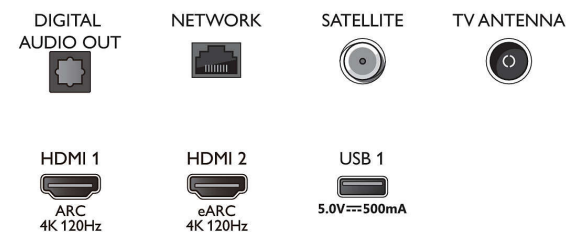

Connections

Side

Bottom

Julkaisupäivä 2023-07-30

Versio: 11.0.1

EAN: 87 18863 03096 7

© 2023 Koninklijke Philips N.V.
Kaikki oikeudet pidätetään.

Tiedot voivat muuttua ilman erillistä ilmoitusta.
Tavaramerkit ovat Koninklijke Philips N.V:n tai omistajiensa omaisuutta.