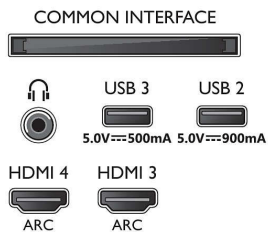

Connections

Side

Bottom

Julkaisupäivä 2023-07-30

Versio: 11.0.1

EAN: 87 18863 03096 7

© 2023 Koninklijke Philips N.V.
Kaikki oikeudet pidätetään.

Tiedot voivat muuttua ilman erillistä ilmoitusta.
Tavaramerkit ovat Koninklijke Philips N.V:n tai omistajiensa omaisuutta.