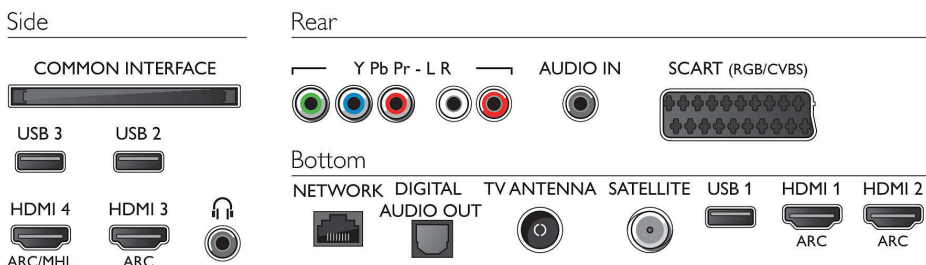

Connections

Ausstellungsdatum
2023-07-30

Version: 9.1.1

EAN: 87 18863 01197 3

© 2023 Koninklijke Philips N.V.
Alle Rechte vorbehalten.

Technische Daten können ohne vorherige Ankündigung geändert werden. Die Marken sind Eigentum von Koninklijke Philips N.V. oder der jeweiligen Firmen.

www.philips.com

* EPG und der darin angezeigte Sendezeitraum (bis zu 8 Tage) ist vom Land und Anbieter abhängig.

* Android-App-Angebote variieren je nach Land. Weitere Informationen finden Sie in Ihrem lokalen Google Play Store.

* Energieverbrauch in kWh pro Jahr, beruhend auf dem Stromverbrauch des Fernsehers, wenn dieser 4 Stunden pro Tag an 365 Tagen in Betrieb ist. Der tatsächliche Energieverbrauch hängt davon ab, wie der Fernseher verwendet wird.

* Cloud-Gaming-Angebote abhängig vom Spieleanbieter.

* Der Fernseher unterstützt DVB-T-Empfang für Free-to-Air-Übertragungen. Bestimmte DVB-T-Betreiber werden möglicherweise nicht unterstützt. Eine aktuelle Liste dieser Betreiber finden Sie in den FAQs auf der Philips Support-Website. Bei einigen Betreibern sind Conditional Access und ein Abonnement erforderlich. Weitere Informationen erhalten Sie von Ihrem Betreiber.

* Google Cast-Funktion ist abhängig von Google Cast-fähigen Apps und Geräten. Weitere Informationen finden Sie auf der Google Cast-Produktseite.

* Die Philips TV Remote App und ihre Funktionen können je nach Fernsehmodell, Anbieter und Land sowie je nach mobilem Gerät und Betriebssystem abweichen. Weitere Informationen finden Sie unter www.philips.com/TVRemoteapp.

* Das Angebot für Smart TV-Apps variiert je nach Modell und Land. Weitere Informationen finden Sie unter www.philips.com/smarttv.

* USB-Aufnahme nur für digitale Sender. Aufnahmen können durch Kopierschutz (CI+) eingeschränkt sein. Es können länder- und senderspezifische Einschränkungen gelten.

* Einige Komponenten dieses Fernsehers, bei denen technologisch keine Alternative besteht, enthalten Blei. Dies entspricht der geltenden Ausnahmeregelung der RoHS-Richtlinie.