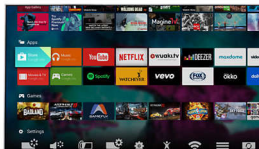

Fernsehinhalte

Der Google Play Store und die Philips App-Galerie gehen über das herkömmliche Fernsehprogramm hinaus und bieten Ihnen eine große Onlinesammlung von Filmen, Fernsehen, Musik, Apps und Spielen. 16 GB erweiterbarer Speicher bedeutet, dass Sie über genügend Platz zum Speichern Ihrer

Lieblingsinhalte und zum Installieren weiterer Apps verfügen.

Soundverarbeitung

Eine Windböe, ein Blatt, das zu Boden fällt, das Geräusch von Reifen, die eine windige Straße hinunterrasen. Kleine Details erwecken das Bild zum Leben. Die Soundverarbeitung von Philips gibt diese Details, zusammen mit kompromisslos klarem Sound, wieder. Hören Sie alles genau so, wie es der Regisseur beabsichtigte, mit einer Tonmischung wie im Studio, die Original-Audioaufnahmen unterstützt und bei Bedarf den Sound verstärkt. Ein tiefer Bass, klare Dialoge und faszinierende Details sind nur der Anfang.