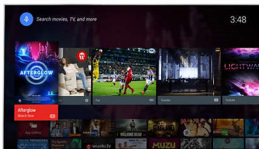

Besonderheiten

Quad Core und Android

Der Philips Quad Core-Prozessor trifft auf die Leistung von Android – das sorgt für ein aufregendes Spielerlebnis. Mit Android auf Ihrem Fernseher können Sie schnell und intuitiv durch Apps navigieren, sie starten und Videos abspielen.