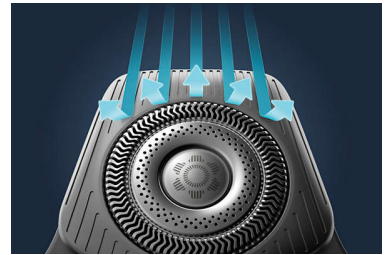

Liikkeentunnistustekniikka seuraa parranajoa ja ohjaa tehostamaan tekniikkaa. Suurin osa miehistä paransi onnistuneesti tekniikkaa jo kolmella parranajokerralla***.

Joustavat 360-D-ajopäät

Joustavat terät kääntyvät täydet 360 astetta ja myötäilevät kasvojen muotoja. Optimaalinen ihokosketus tekee parranajosta tarkkaa ja miellyttävää.

PowerAdapt-tunnistin

Älykäs tunnistin tarkistaa parran tiheyden 250 kertaa sekunnissa. Tekniikka säättää leikkaustehon automaattisesti, jotta parranajo olisi vaivatonta ja hellävaraista.

Mukautus sovelluksen kautta

Avaus yhdellä painikkeella

Puhdista parranajokone helposti. Avaa ajopäätä yhdellä painalluksella ja huuhtele vedellä.

Karvoja ohjaavat tarkkuusterät

Ajopäiden uusi muotoilu on tarkoitettu tarkkaan parranajoon. Pinnalle on lisätty karvanohjaimia, jotka siirtävät karvat tehokkaaseen leikkausasentoon.