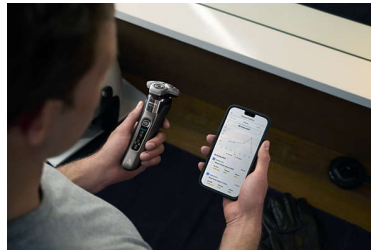

Liikkeentunnistustekniikka seuraa parranajoa ja ohjaa tehostamaan tekniikkaa. Suurin osa miehistä paransi onnistuneesti tekniikkaa jo kolmella parranajokerralla***.

Joustavat 360-D-ajopäät

Joustavat terät kääntyvät täydet 360 astetta ja myötäilevät kasvojen muotoja. Optimaalinen ihokosketus tekee parranajosta tarkkaa ja miellyttävää.

PowerAdapt-tunnistin

Älykäs tunnistin tarkistaa parran tiheyden 250 kertaa sekunnissa. Tekniikka säättää leikkaustehon automaattisesti, jotta parranajo olisi vaivatonta ja hellävaraista.

Mukautus sovelluksen kautta