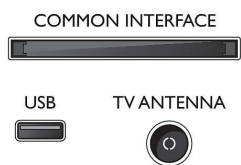

Alimentation

- Puissance électrique: 220 - 240 V, 50/60 Hz
- Température ambiante: De 5 °C à 35 °C
- Consommation en veille: < 0,3 W
- Fonctions d'économie d'énergie: Minuterie de mise hors tension automatique, Mode Eco, Image Muet (pour la radio)
- Présence de plomb: Oui*
- Teneur en mercure: 0 mg

Accessoires

- Accessoires fournis: Télécommande, 2 piles AAA, Cordon d'alimentation, Guide de démarrage rapide, Brochure légale et de sécurité, Support de table

Design

- Couleurs du téléviseur: Cadre noir brillant en plastique
- Design du pied: Pied rainuré, Brillant

Dimensions

- Largeur de l'appareil: 567,4 millimètre
- Hauteur de l'appareil: 340,4 millimètre
- Profondeur de l'appareil: 73,7 millimètre

- Poids du produit: 3,0 kg
- Largeur appareil (support inclus): 567,4 millimètre
- Hauteur appareil (support inclus): 356,3 millimètre
- Profondeur appareil (support inclus): 135,0 millimètre
- Poids du produit (support compris): 3,0 kg
- Largeur de la boîte: 630,0 millimètre
- Hauteur de la boîte: 425,0 millimètre
- Profondeur de la boîte: 120,0 millimètre
- Poids (emballage compris): 4,0 kg
- Largeur du socle: 429,2 millimètre
- Hauteur du pied: 15,9 millimètre
- Longueur du pied: 135,0 millimètre
- Compatible avec un montage mural: 75 x 75 mm

Connections

Side