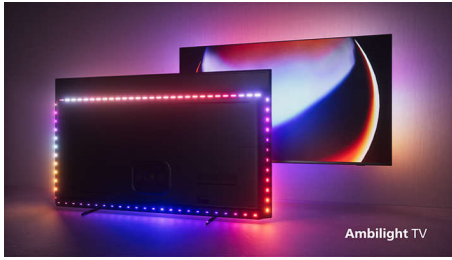

65OLED807

PHILIPS

Android TV 4K UHD

P5 con AI Perfect Picture Engine Sonido Dolby Atmos, Televisor con Ambilight en 4 lados, Android TV de 164 cm (65")

Destacados

Ambilight en 4 lados

Con Ambilight, la increíble experiencia de ver un televisor OLED de Philips es aún mejor. Las luces LED alrededor de los cuatro lados del televisor brillan y cambian de color en perfecta sincronía con los colores de la acción en pantalla o de la música. Es tan cálido y envolvente que te preguntarás cómo has podido disfrutar de la televisión sin él.

Televisor OLED de Philips

¿Quieres sentir toda la potencia de cada escena? La imagen realista de tu televisor OLED de Philips siempre tiene un aspecto fantástico, incluso si se ve en ángulo. Los negros siempre se ven negros, nunca grises, y verás cada detalle en las sombras o en las áreas luminosas. Todos los principales formatos HDR son compatibles. Te sumergirás como nunca.