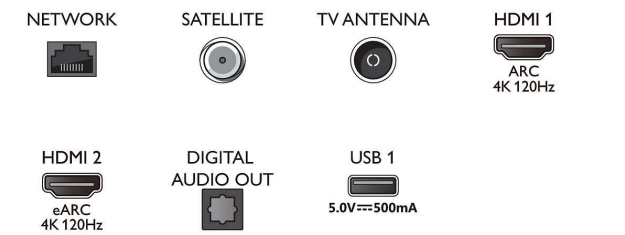

Sintonizador/recepción/transmisión

- Televisión digital: TDT/T2/T2-HD/C/S/S2
- Guía de programación de televisión*: Guía

Connections

Side

Bottom

Android TV 4K UHD

P5 con AI Perfect Picture Engine Sonido Dolby Atmos, Televisor con Ambilight en 4 lados, Android TV de 164 cm (65")

Especificaciones

- electrónica de programación de 8 días
- Indicación de la fuerza de la señal
- Teletexto: Hipertexto de 1000 páginas
- Compatibilidad HEVC

Android TV

- Sistema operativo: Android TV™ 11 (R)
- Aplicaciones preinstaladas: Google Play Películas*, Búsqueda de Google, YouTube, BBC iplayer, Netflix, Amazon Prime Video, Disney+, Aplicación de fitness, Spotify, Apple TV, YouTube Music
- Tamaño de la memoria (Flash): 16 GB*
- Nube de juegos: Geforce Now, Stadia