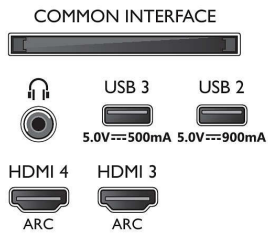

Android TV 4K UHD

P5 con AI Perfect Picture Engine Sonido Dolby Atmos, Televisor con Ambilight en 4 lados, Android TV de 164 cm (65")

Especificaciones

Ambilight

- Funciones Ambilight: Ambilight+Hue integrado, Música y Ambilight, Modo de juego, Adaptable al color de la pared, Modo Lounge light, AmbiWakeup, AmbiSleep, Altavoces domésticos inalámbricos Philips, Aurora de Ambilight, Animación de inicio de Ambilight
- Versión Ambilight: última generación con 4 lados

Imagen/Pantalla

- Tamaño diagonal de pantalla (métrico): 164 cm

- Pantalla: OLED 4K Ultra HD
- Resolución de pantalla: 3840 x 2160
- Frecuencia de actualización nativa: 120 Hz
- Motor de imagen: P5 AI Perfect Picture Engine
- Mejora de la imagen: Amplia gama de colores mejorada en un 99% DCI/P3, Dolby Vision, Perfect Natural Motion, Micro Dimming Perfect, Modo de calidad de imagen mediante IA, CalMAN Ready, HDR10+ Adaptive, Modo IMAX Enhanced, Modo de cineasta
- Tamaño diagonal de pantalla (pulgadas): 65 pulgadas

65OLED807/12

Resolución de entrada de la pantalla

- Resolución-Frecuencia de actualización: 576p-50 Hz, 640 x 480-60 Hz, 720p-50 Hz, 60 Hz, 1920 x 1080p-24 Hz, 25 Hz, 30 Hz, 50 Hz, 60 Hz, 100 Hz, 120 Hz., 2560 x 1440-60 Hz, 120 Hz, 3840 x 2160p-24 Hz, 25 Hz, 30 Hz, 50 Hz, 60 Hz, 100 Hz, 120 Hz.

Sintonizador/recepción/transmisión

- Televisión digital: TDT/T2/T2-HD/C/S/S2
- Guía de programación de televisión*: Guía

Connections

Side