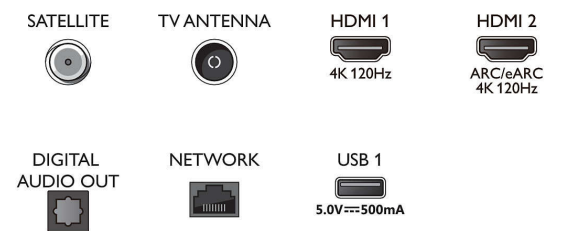

Viritin/vastaanotto/signaalinsiirto

- Digitaalitelevisio: DVB-T/T2/T2-HD/C/S/S2
- TV-ohjelmaopas*: 8 päivän elektroninen

Connections

Side

Bottom

Tekniset tiedot

- ohjelmaopas
- Signaaliivoimakkuuden ilmainen
- Teksti-tv: 1000 sivun Hyperteksti-tv
- HEVC-tuki