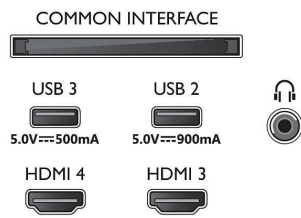

Tekniset tiedot

Ambilight

- Ambilight-ominaisuudet: Mukautuu seinän väriin, Lounge-tila, Pelitila, Ambilight Music, AmbiWakeup, AmbiSleep, Toimii Philipsin langattomien kodin kaiuttimien kanssa, Ambilight-käynnistysanimaatio
- Ambilight-versio: Uusi sukupolvi, kolmella sivulla

Kuva/näyttö

- Ruudun halkaisija (tuuma): 65 tuumaa
- Ruudun halkaisija (cm): 164 cm

- Näyttö: 4K Ultra HD OLED
- Näytön resoluutio: 3 840 x 2 160
- Natiivivirkistystaajuus: 120 Hz
- Kuvateknikka: P5 AI Perfect -kuvajärjestelmä
- Kuvanparannus: Perfect Natural Motion, Micro Dimming Perfect, Wide Color Gamut 99 % DCI/P3, Dolby Vision, HLG (Hybrid Log Gamma), A.I. PQ-tila, CalMAN-valmius, IMAX Enhanced -tila, HDR10+ Adaptive, Ohjaajatila

Näytön tulotarkkuus

- Tarkkuus – virkistystaajuus: 576p – 50 Hz, 640x480 – 60 Hz, 720p – 50 Hz, 60 Hz, 1920x1080p – 24 Hz, 25 Hz, 30 Hz, 50 Hz, 60 Hz, 100 Hz, 120 Hz., 2560x1440 – 60 Hz, 120 Hz, 3840x2160p – 24 Hz, 25 Hz, 30 Hz, 50 Hz, 60 Hz, 100 Hz, 120 Hz.

Viritin/vastaanotto/signaalinsiirto

- Digitaalitelevisio: DVB-T/T2/T2-HD/C/S/S2
- TV-ohjelmaopas*: 8 päivän elektroninen

Connections

Side