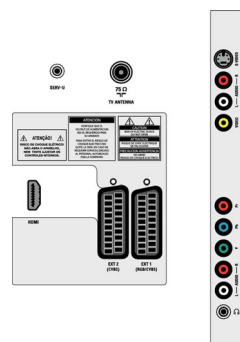

## Anschlüsse

- EasyLink (HDMI-CEC): System-Start, System Standby-Modus
- Vordere/seitliche Anschlüsse: YPbPr Eingang/ Audio-Eingang L/R, S-Video-Eingang, FBAS-Eingang, Linker/rechter Audio-Eingang, Kopfhörerausgang
- Ext 1 Scart: Audio links/rechts, FBAS-Ein-/Ausgang, RGB
- HDMI 1: HDMI V1.3
- Ext 2 Scart: Audio links/rechts, FBAS-Ein-/Ausgang, S-Video-Eingang

## Power

- Netzstrom: 220 bis 240 V, 50/60 Hz
- Umgebungstemperatur: 5 °C bis 35 °C
- Stromverbrauch: 130 W
- Standby-Stromverbrauch: 0,3 W

## Abmessungen

- Gerätebreite: 809 mm
- Gerätehöhe: 544 mm
- Gerätetiefe: 92 mm
- Gerätebreite (inkl. Fuß): 809 mm
- Gerätehöhe (inkl. Fuß): 594 mm
- Gerätetiefe (inkl. Fuß): 220 mm
- Verpackungsbreite: 896 mm