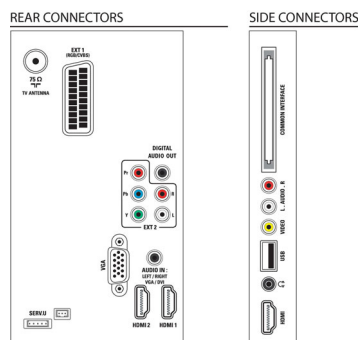

Sonido

- Potencia de salida (RMS): 20 W (2 x 10 W)
- Mejora del sonido: Nivelador automático de volumen, Sonido nítido, Sonido envolvente increíble, Control de graves y agudos

Conectividad

- Cantidad de conexiones de AV: 1
- Número de conexiones de HDMI: 3
- Número de componentes en (YPbPr): 1
- EasyLink (HDMI-CEC): Control de audio del sistema, Modo de espera del sistema, Reproducción con una sola pulsación, Información del sistema (menú de idioma)
- Número de euroconectores (RGB/CVBS): 1
- Número de USB: 1
- Otras conexiones: Antena IEC75, Common Interface Plus (CI+), Salida de audio digital (coaxial), Entrada PC VGA + entrada I/D de audio, Salida de auriculares

Accesorios

- Accesorios incluidos: Cable de alimentación, Mando a distancia, 2 pilas AAA, Soporte para la mesa, Manual del usuario, Guía de inicio rápido, Folleto de garantía

Dimensiones

- Anchura del dispositivo: 795,6 mm
- Altura del dispositivo: 508,4 mm
- Profundidad del dispositivo: 93,1 mm
- Peso del producto: 8,19 kg
- Longitud del dispositivo (con soporte): 795,6 mm
- Altura del dispositivo (con soporte): 557,3 mm
- Profundidad dispositivo (con soporte): 221,4 mm
- Peso del producto (+ soporte): 9,84 kg
- Anchura de la caja: 1000 mm
- Altura de la caja: 610 mm
- Profundidad de la caja: 160 mm
- Peso incluido embalaje: 13,2 kg
- Montaje en pared compatible: 200 x 200 mm