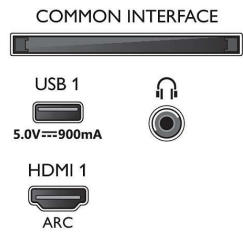

4K UHD LED Android TV

178 cm (70") Ambilight TV Toetab peamiseid HDR-vorminguid, Pildiparandusmootor P5 Perfect, Android TV / AI hääljuhimine

Spetsifikatsioon

Ambilight

- Ambilighti funktsioonid: Sisseehitatud Ambilight+hue, Ambilight muusikas, Mängurežiim, Kohandumine seinavärviga, Salongi režiim, AmbiWakeup, AmbiSleep
- Ambilighti versioon: 3 küljel

Pilt/Ekraan

- Kuvasuhe: 16 : 9
- Ekraani diagonaalsuurus (tollides): 70 tolli
- Ekraani diagonaalsuurus (sentimeetrites): 178 cm

- Ekraan: 4K Ultra HD LED-teler
- Paneeli eraldusvõime: 3840 × 2160
- Pildimootor: Pildiparandusmootor P5 Perfect
- Pildiparandus: Ülikõrge lahutusvõime, Dolby Vision, HDR10+, 2100 PPI
- Ekraani diagonaalsuurus (tollides): 70 tolli

Toetatavad ekraani lahutusvõimed

- Arvutisendid on kõigil HDMI pesadel: HDR-toega, HDR10/ HLG, kuni 4K UHD

70PUS8545/12

3840x2160 @60Hz

- Videosendid on kõigil HDMI pesadel: kuni 4K UHD 3840 x 2160 60Hz juures, HDR tugi, HDR10/ HLG (Hybrid Log Gamma), HDR10+/Dolby Vision

Tuuner/Vastuvõtt/Ülekanne

- Digi-TV: DVB-T/T2/T2-HD/C/S/S2
- Video taasesitus: PAL, SECAM
- MPEG-tugi: MPEG2, MPEG4
- Telekava*: 8 päeva elektrooniline telekava
- Signaalitugevuse näidik

Connections

Side