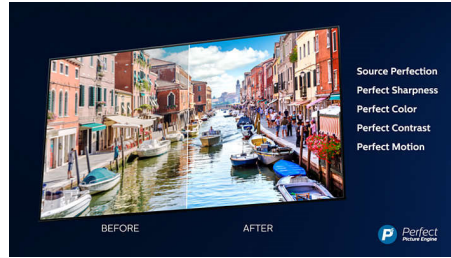

Pildiparandusmootor P5 Perfect

Philipsi pildiparandusmootor P5 tagab, et pilt on sama suurepärase kui teie lemmiksisu. Üksikasjad on märgatavalt sügavamad. Värvid on erksad ja nahatoonid loomulikud. Kontrast on nii terav, et panete tähele iga detaili. Ja liikumine on nii sujuv, et te ei kaota palli kunagi silmist, olenemata mängu kiirusest.