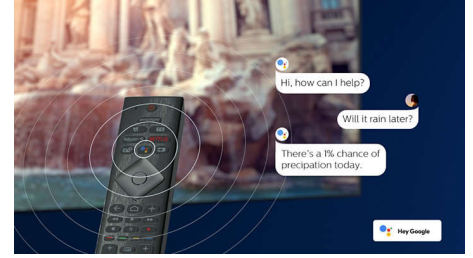

4K UHD HDR

Teie Philipsi 4K UHD teler ühildub peamiste HDR-formaatidega, sh HDR10+ ja Dolby Visioniga. Vaheet ei ole, kas tegemist on populaarse telesarjaga või uusima videomänguga – igal juhul saate nautida sügavamaid varje, eredamaid valguslaike ja tõetruusid värve.

Disain

Hõbedane metallne ümbrisevõru. Reguleeritava kõrgusega jalg.

70PUS8545/12

Häälassistent

Juhtige Philipsi Androidi telerit oma häälega. Soovite mängida mängu, vaadata Netflixit või otsida Google Play kauplusest filme või app'e? Lihtsalt öelge seda telerile. Saate juhtida ka kõiki Google Assistantiga ühilduvaid nutikaid koduseadmeid – näiteks hämardada filmiõhtu jaoks valgust või seadistada termostaati. Seda kõike diivanilt lahkumata. Enam ei pea te pidevalt oma telekapulti otsima. Nüüd saate Philipsi nutitelerit oma hääle abil juhtida, kasutades Alexa ühilduvaid seadmeid, nagu Amazon Echo. Alexa saate oma teleri sisse lülitada, kanalit vahetada, mängukonsooliga mängida ja palju muud.