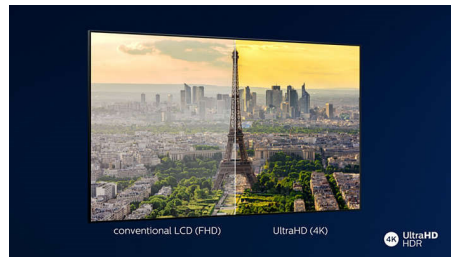

4K UHD HDR

Teie Philipsi 4K UHD teler ühildub peamiste HDR-formaatidega, sh HDR10+ ja Dolby Visioniga. Vaheet ei ole, kas tegemist on populaarse telesarjaga või uusima videomänguga – igal juhul saate nautida sügavamaid varje, eredamaid valguslaike ja tõetruusid värve.

Disain

Hõbedane metallne ümbrisevõru. Reguleeritava kõrgusega jalg.

70PUS8545/12