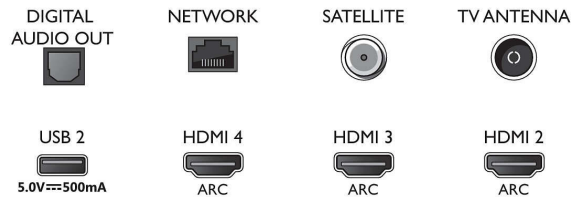

Bottom

4K UHD LED Android TV

178 cm (70") Ambilight TV Toetab peamised HDR-vorminguid, Pildiparandusmootor P5 Perfect, Android TV / AI hääluhtimine

Spetsifikatsioon

- Teletekst: 1000 lehekülge hüperteksti
- HEVC tugi