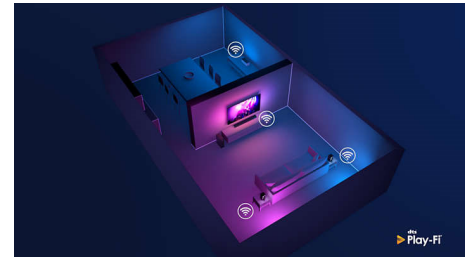

DTS Play-Fi

DTS Play-Fi abil saate ühendada oma Philipsi teleri mis tahes toas asuvate ühilduvate kõlaritega. Kas teil on köögis juhtmevabad kõlarid? Kuulake filmi samal ajal, kui teete suupisteid, või pidage spordikommentaaredega sammu jooke valmistades.