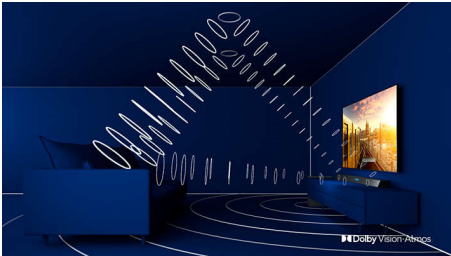

Dolby Vision ja Dolby Atmos

Tänu Dolby esmaklassiliste heli- ja videoformaatide toele edastatakse teile tõetruu pildi ja heliga HDR-sisu. Vaheet ei ole, kas tegemist on uusima seriaaliga või Blu-Ray plaadiga – nautige just sellist kontrastsust, heledust ja värve, mida režissöör soovis teile näidata. Ja kuulake avaramat heli, kus on olemas nii selgus, detailsus kui ka sügavus.