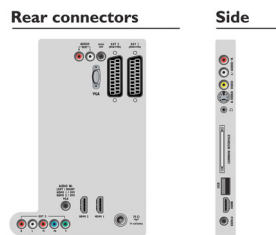

Ääni

- Lähtöteho (RMS): 2 x 10 W
- Äänentoistojärjestelmä: Nicam Stereo
- Äänenparannus: Incredible Surround -ääni, Bassoja diskanttisäätö

Liitännät

- EasyLink (HDMI-CEC): Toisto yhdellä painikkeella, Järjestelmän tiedot (valikkokieli), Kaukosäätimen infrapunaliitäntä, Järjestelmän äänensäätö, Järjestelmän valmiustila
- Etu- ja sivuliitännät: HDMI 1.3, S-video-tulo, CVBS-tulo, Äänitulo v/o, Kuulokelähtö, USB 2.0
- Ext 1 Scart: Audio L/R, CVBS-tulo, RGB
- HDMI 1: HDMI 1.3
- Ext 2 Scart: Audio L/R, CVBS-tulo, RGB
- HDMI 2: HDMI 1.3
- Muut liitännät: tasainen äänilähtö, PC:n äänitulo, PC-tulo, VGA, S/PDIF-lähtö (koaksiaali), Common Interface Plus (CI+), Common Interface
- Ext 3: YPbPr, Äänitulo v/o

Virta

- Verkkovirta: 220–240 V, 50 Hz
- Ympäristön lämpötila: 5–35 °C
- Virrankulutus valmiustilassa: 0,15 W
- Virrankulutus (tyypillinen): 83 W

Lisätarvikkeet

- Mukana tulevat lisätarvikkeet: Pöytäjalusta, jossa kiertonivel, Virtajohto, Pikaopas, Takuutodistus, Kaukosäädin, 2 AAA-paristoa

Julkaisupäivä 2023-07-30

Versio: 10.8.5

EAN: 87 12581 46428 8

© 2023 Koninklijke Philips N.V.
Kaikki oikeudet pidätetään.

Tiedot voivat muuttua ilman erillistä ilmoitusta.
Tavaramerkit ovat Koninklijke Philips N.V:n tai omistajiensa omaisuutta.

www.philips.com

* 8 päivän elektroninen ohjelmaopas ei ole käytettävissä kaikissa maissa

* DVB-T ei ole tuettu kaikissa maissa

* DVB-C vain tietyissä maissa ja tietyillä palveluntarjoajilla.
Viimeisimmät tiedot ovat TV:n tyypikilvessä.