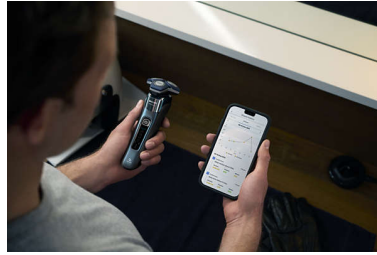

Individuel tilpasning via app

Gør din barbering perfekt ved at parre din shaver med Philips Shaving-appen. Registrer din huds udvikling, tilpas din barbering, og behersk din teknik – barbering efter barbering – og få en barbering, der er tæt og skånsom mod huden.