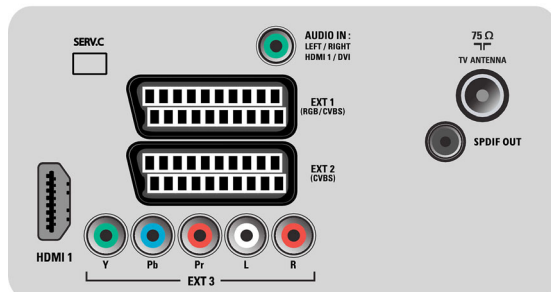

Ton

- Ausgangsleistung (RMS): 2 x 10 W
- Soundsystem: Nicam Stereo
- Verbesserung der Soundqualität: Automatischer Lautstärkepegel, Incredible Surround, Smart Sound

Anschlüsse

- Digitaler Audio-Ausgang: Koaxial (Cinch)
- Anzahl Scartanschlüsse: 2
- EasyLink (HDMI-CEC): System-Start, EasyLink, System Standby-Modus
- Vordere/seitliche Anschlüsse: HDMI V1.3, FBAS-Eingang, Linker/rechter Audio-Eingang
- Ext 1 Scart: Audio links/rechts, RGB
- HDMI 1: HDMI V1.3
- Ext 2 Scart: Audio links/rechts
- Weitere Anschlüsse: SP-DIF-Ausgang (koaxial)
- Ext 3: YPbPr, Linker/rechter Audio-Eingang

Power

- Netzstrom: 220 bis 240, 50 Hz
- Umgebungstemperatur: 5 °C bis 40 °C
- Standby-Stromverbrauch: 0,30 W
- Energieverbrauch (normal): 83 W

Zubehör

- Mitgeliefertes Zubehör: Standfuß, Netzkabel, Kurzanleitung, Bedienungsanleitung, Garantiezertifikat, Fernbedienung, 2 AAA-Batterien

Abmessungen

- Gerätebreite: 800 mm
- Gerätehöhe: 534,8 mm

- Gerätetiefe: 81 mm
- Produktgewicht: 10,2 kg
- Gerätebreite (inkl. Fuß): 800 mm
- Gerätehöhe (inkl. Fuß): 591,9 mm
- Gerätetiefe (inkl. Fuß): 220 mm
- Produktgewicht (inkl. Standfuß): 11,6 kg
- Verpackungsbreite: 980 mm
- Verpackungshöhe: 635 mm
- Verpackungstiefe: 197 mm
- Gewicht (inkl. Verpackung): 14,6 kg
- Kompatible Wandhalterung: 200 x 200 mm

Rear connectors

Side

Ausstellungsdatum
2023-07-30

Version: 6.1.2

EAN: 87 12581 49018 8

© 2023 Koninklijke Philips N.V.
Alle Rechte vorbehalten.

Technische Daten können ohne vorherige Ankündigung geändert werden. Die Marken sind Eigentum von Koninklijke Philips N.V. oder der jeweiligen Firmen.

www.philips.com