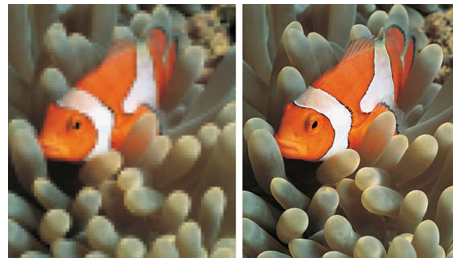

Pixel Plus 2 HD

Pixel Plus 2 HD tarjoaa ainutlaatuisen kuvan, jossa yhdistyvät äärimmäinen tarkkuus, luonnolliset yksityiskohdat, suurempi syvyys, elävät värit ja pehmeä ja luonnollinen liike, olipa lähteenä tavallinen TV, teräväpiirtotelevisio tai multimedialaite. Kukin sisääntulevan kuvan pikseli vahvistetaan vastaamaan paremmin ympäröiviä pikseleitä, mistä seuraa luonnollisempi kuva. Pixel Plus 2 HD myös havaitsee ja vähentää pakatun multimediasisällön häiriöitä, mikä takaa selkeän ja veitsenterävän kuvan. Digitaalinen kohinanvaimennus varmistaa, että kuva on täysin pehmeä, mutta samalla veitsenterävä.

Dynaaminen kontrastisäätö

Haluatko litteän LCD-näytön, jossa on terävä kontrasti, elävät kuvat ja laaja katselukulma? Philipsin dynaamisessa kontrastisäädössä käytetään videoprosessointia ja ainutlaatuista himmennettävää taustavalotekniikkaa, joiden ansiosta tummatkin värisävyt näkyvät tarkkoina yksityiskohtia myöten. Himmennettävä taustavalo tehostaa kontrastin jopa viisinkertaiseksi* ja parantaa samalla katselukulmaa. Se tuottaa kirkkaan ja todenmukaisen kuvan, jossa on eloisat värit (* kerroin 2-5 kuvaruudun tyyppiin ja kuvan sisällön mukaan).

Digital Natural Motion

Philips kehitti Digital Natural Motion -tekniikan liikkuvassa kuvassa ilmenevän nykimisen

32PFL7602D/10

poistamiseksi. Digital Natural Motion mittaa kuvan liikettä ja korjaa nykivän liikkeen sekä tv-lähetyksissä että elokuvamateriaalissa (DVD). Tuloksena on sulava ja erittäin terävä kuva, joka tekee katseluelämyksestä todella miellyttävän.

Virtual Dolby Surround

Virtual Dolby Surround -tekniikka tuottaa huippuluokan Surround-äänitehosteita. Tekniikka luo Dolby ProLogic -vaikutelman ilman lisätakakaiuttimia, ja katsoja voi uppoutua täysin television maailmaan.

Kompakti ja ohut muoto

Tämä muotoilu korostaa ohutta ja kompaktia, tilaa säästävää muotoilua, joka sopii kaikkialle.

Mukana pöytäjalusta

Mukana yhteensopiva pöytämallinen jalusta.

2 HDMI-tuloa

HDMI muodostaa pakkaamattoman digitaalisen RGB-yhteyden kuvälähteen ja kuvaruudun välille. Koska signaalia ei enää tarvitse muuntaa analogiseksi, signaalin laatu säilyy erinomaisena. Korkealaatuisen signaalin ansiosta kuvassa ei näy häiriöitä, ja se näyttää entistä selkeämmältä. HDMI ottaa käyttöön suurimman mahdollisen lähtötarkkuuden vaihtamalla tarvittavia tietoja lähdelaitteen kanssa. HDMI-tulo on täysin yhteensopiva DVI-lähteiden kanssa ja sisältää myös digitaalisen äänen tuen. HDMI käyttää HDCP-kopiointisuojausta. Kahden HDMI-tulon ansiosta voit liittää laitteen useisiin kiintolevylähteisiin, esimerkiksi digivastaanottiin ja Blu Ray-tekniikkaa käyttäviin soittimiin. Televisiosi on valmis kaikkeen tulevaan.