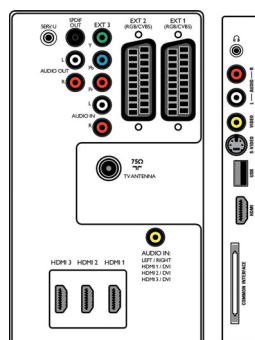

Ääni

- Taajuuskorjain: 5 kaistaa
- Lähtöteho (RMS): 2 x 15 W
- Äänentoistojärjestelmä: Nicam Stereo, Virtual Dolby Digital, BBE
- Äänenparannus: Automaattinen äänenvoimakkuuden säätö, Graafinen taajuuskorjain

Liitännät

- EasyLink (HDMI-CEC): Toisto yhdellä painikkeella, Järjestelmän valmiustila
- Etu- ja sivuliitännät: HDMI 1.3, S-video-tulo, CVBS-tulo, Äänitulo v/o, Kuulokelähtö, USB
- Ext 1 Scart: Audio L/R, CVBS-tulo/-lähtö, RGB
- Ext 2 Scart: Audio L/R, CVBS-tulo/-lähtö, RGB
- Muut liitännät: Analoginen äänilähtö (v/o), PC:n äänitulo, S/PDIF-lähtö (koaksiaali), Common Interface
- Ext 3: YPbPr, Äänitulo v/o
- Ext 4: HDMI 1.3
- Ext 5: HDMI 1.3
- Ext 6: HDMI 1.3

Virta

- Verkkovirta: 220 - 240 V, 50/60 Hz
- Ympäristön lämpötila: 5–35 °C

- Virrankulutus: 200 W
- Virrankulutus valmiustilassa: 0,15 W

Lisätarvikkeet

- Mukana tulevat lisätarvikkeet: Pöytäjalusta, jossa kiertonivel, Virtajohto, Pikaopas, Käyttöopas, Takuutodistus, Kaukosäädin, Kaukosäätimen paristot

Mitat

- Laitteen leveys: 1046 mm
- Laitteen korkeus: 644 mm
- Laitteen syvyys: 88 mm
- Laitteen paino: 21 kg
- Laitteen leveys (jalustan kanssa): 1046 mm
- Laitteen korkeus (jalustan kanssa): 716 mm
- Laitteen syvyys (jalustan kanssa): 262 mm
- Tuotteen paino (+jalusta): 25.5 kg
- Laatikon leveys: 1151 mm
- Laatikon korkeus: 793 mm
- Laatikon syvyys: 333 mm
- Paino pakattuna: 42 kg
- Sopii seinätelineeseen: 400 x 400 mm

Julkaisupäivä 2023-07-30

Versio: 6.0.26

EAN: 87 12581 39438 7

© 2023 Koninklijke Philips N.V.
Kaikki oikeudet pidätetään.

Tiedot voivat muuttua ilman erillistä ilmoitusta.
Tavaramerkit ovat Koninklijke Philips N.V:n tai omistajiensa omaisuutta.

www.philips.com