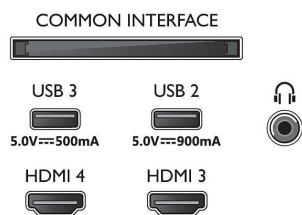

Imagen/Pantalla

- Tamaño diagonal de pantalla (pulgadas): 55 pulgada
- Tamaño diagonal de pantalla (métrico): 139 cm

- Pantalla: OLED 4K Ultra HD
- Resolución de pantalla: 3840 x 2160
- Frecuencia de actualización nativa: 120 Hz
- Motor de imagen: P5 con AI Perfect Picture Engine
- Mejora de la imagen: Perfect Natural Motion, Micro Dimming perfecto, Amplia gama de colores mejorada en un 99 % DCI/P3, Dolby Vision, Modo de calidad de imagen mediante IA, CalMAN Ready, Modo IMAX Enhanced, HDR10+ Adaptive, Modo de cineasta, HLG (Hybrid Log Gamma)

Sintonizador/recepción/transmisión

- Televisión digital: TDT/T2/T2-HD/C/S/S2
- Guía de programación de televisión*: Guía

Connections

Side

Bottom

TV Ambilight 4K

Televisor Ambilight de 139 cm (55") P5 con AI Perfect Picture Engine, Sonido Dolby Atmos, Google TV™