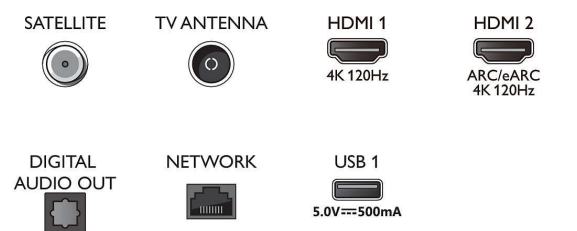

Sintonizador/recepción/transmisión

- Televisión digital: TDT/T2/T2-HD/C/S/S2
- Guía de programación de televisión*: Guía

Connections

Side

Bottom

TV Ambilight 4K

Televisor Ambilight de 139 cm (55") P5 con AI Perfect Picture Engine, Sonido Dolby Atmos, Google TV™

55OLED808/12

Especificaciones

- electrónica de programación de 8 días
- Indicación de la fuerza de la señal
- Teletexto: Hipertexto de 1000 páginas
- Compatibilidad HEVC

Android TV

- Sistema operativo: Google TV™
- Aplicaciones preinstaladas: Google Play Películas*, Búsqueda de Google, YouTube, Netflix, Apple TV, Amazon Prime Video, Disney+, Aplicación de fitness, YouTube Music, Aurora de Ambilight
- Tamaño de la memoria (Flash): 16 GB*
- Nube de juegos: Geforce Now