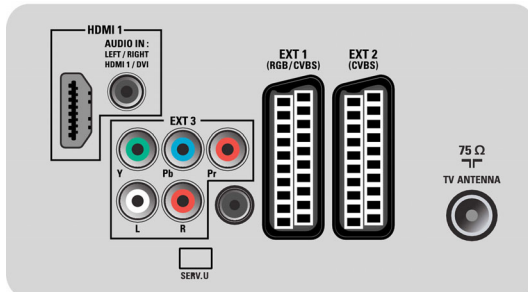

Ton

- Ausgangsleistung (RMS): 2 x 5 W
- Soundsystem: Nicam Stereo
- Verbesserung der Soundqualität: Automatischer Lautstärkepegel, Incredible Surround, Smart Sound

Anschlüsse

- Digitaler Audio-Ausgang: Koaxial (Cinch)
- Anzahl Scartanschlüsse: 2
- EasyLink (HDMI-CEC): System-Start, EasyLink
- Vordere/seitliche Anschlüsse: HDMI V1.3, FBAS-Eingang, Linker/rechter Audio-Eingang, USB 2.0
- Ext 1 Scart: Audio links/rechts, RGB
- HDMI 1: HDMI V1.3
- Ext 2 Scart: Audio links/rechts
- Weitere Anschlüsse: SP-DIF-Ausgang (koaxial), Common Interface
- Ext 3: YPbPr, Linker/rechter Audio-Eingang

Power

- Netzstrom: 220-240V, 50 Hz
- Umgebungstemperatur: 5 °C bis 40 °C
- Standby-Stromverbrauch: 0,30 W
- Energieverbrauch (normal): 67 W

Zubehör

- Mitgeliefertes Zubehör: Standfuß, Netzkabel, Kurzanleitung, Bedienungsanleitung, Garantiezertifikat, Fernbedienung, 2 AAA-Batterien, Erklärung zur Software

Abmessungen

- Gerätebreite: 671,8 mm
- Gerätehöhe: 458,7 mm
- Gerätetiefe: 77 mm
- Produktgewicht: 6,9 kg
- Gerätebreite (inkl. Fuß): 671,8 mm
- Gerätehöhe (inkl. Fuß): 520 mm
- Gerätetiefe (inkl. Fuß): 220 mm
- Produktgewicht (inkl. Standfuß): 8,4 kg
- Verpackungsbreite: 800 mm
- Verpackungshöhe: 210 mm
- Verpackungstiefe: 580 mm
- Kompatible Wandhalterung: 200 x 100 mm

Rear connectors

Side

Ausstellungsdatum
2023-07-30

Version: 6.1.9

EAN: 87 12581 46091 4

© 2023 Koninklijke Philips N.V.
Alle Rechte vorbehalten.

Technische Daten können ohne vorherige Ankündigung geändert werden. Die Marken sind Eigentum von Koninklijke Philips N.V. oder der jeweiligen Firmen.

www.philips.com