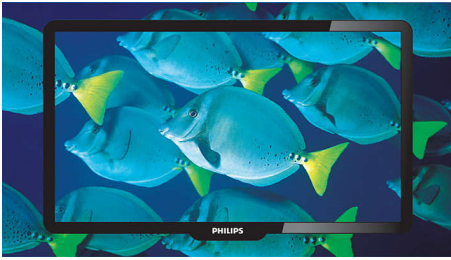

Philips
LCD-Fernseher

66 cm (26")
HD Ready
digitaler Fernseher

26PFL3404D

Eine intelligente Entscheidung

Benutzerfreundliche und zukunftsfähige Technologie

Dieser Philips Flachbildfernseher bietet Ihnen hervorragende Bilder und glasklaren Sound dank einem HD-Display mit 1366 x 768 Pixeln. Der hohe Qualitätsstandard von Philips wird auch Sie überzeugen.

Bereit für die Zukunft

- Integrierter Digitaltuner für DVB-T-Empfang

Lebendige und gestochen scharfe Bilder

- Digital Crystal Clear für Detailtiefe und Klarheit
- HD LCD-Display mit einer Auflösung von 1366 x 768 Pixel
- 28,9 Milliarden Farben für brillante natürliche Bilder
- Active Control optimiert die Bildqualität, unabhängig von der Quelle

Kristallklarer Sound

- Incredible Surround für optimalen Audiogenuss
- 2 x 5 W RMS-Ausgangsleistung

PHILIPS

Besonderheiten

Digital Crystal Clear

Digital Crystal Clear ist ein Paket von Bildinnovationen, das die Qualität digital anpasst und automatisch optimierte Kontrast-, Farb- und Schärfereinstellungen wählt. Die Bilder erscheinen so lebensecht wie im Kino.

Incredible Surround

Incredible Surround ist eine Audiotheorie von Philips, die das Klangfeld deutlich vergrößert und Sie in den Sound eintauchen lässt. Incredible Surround verwendet modernste elektronische Phasenverschiebung und mischt Sound von links und rechts, um die virtuelle Entfernung zwischen beiden Lautsprechern zu vergrößern. Dieser breitere Abstand verbessert den Stereo-Effekt ganz erheblich und erzeugt eine natürlichere Klangdimension. Incredible Surround gibt Ihnen die Möglichkeit, ohne zusätzliche Lautsprecher kompletten Surround mit tieferem und breiterem Sound zu erleben.