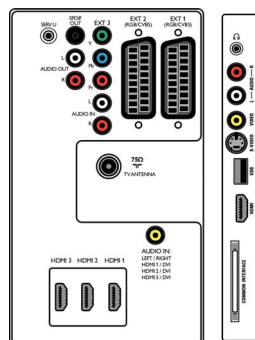

Connectivité

- EasyLink (HDMI-CEC): Lecture 1 pression, Mise en veille du système
- Connexions avant/latérales: HDMI v1.3, Entrée S-

- Vidéo, Entrée CVBS, Entrée audio G/D, Sortie casque, USB
- Ext. 1 SCART/péritel: Audio G/D, Entrée/sortie CVBS, RVB
- Ext. 2 SCART: Audio G/D, Entrée/sortie CVBS, RVB
- Autres connexions: Sortie audio analogique G/D, Entrée audio PC, Sortie S/PDIF (coaxiale), Interface commune
- Ext 3: YUV, Entrée audio G/D
- Ext. 4: HDMI v1.3
- Ext. 5: HDMI v1.3
- Ext. 6: HDMI v1.3

Alimentation

- Puissance électrique: 220 - 240 V, 50/60 Hz
- Température ambiante: De 5 °C à 35 °C
- Consommation électrique: 210 W
- Consommation en veille: 0,15 W

Accessoires

- Accessoires fournis: Cordon d'alimentation, Guide de démarrage rapide, Mode d'emploi, Certificat de garantie, Télécommande, Piles pour télécommande

Dimensions

- Largeur de l'appareil: 1 046 millimètre
- Hauteur de l'appareil: 644 millimètre
- Profondeur de l'appareil: 111 millimètre
- Poids du produit: 22,5 kg
- Largeur appareil (support inclus): 1046 millimètre
- Hauteur appareil (support inclus): 716 millimètre
- Profondeur appareil (support inclus): 265 millimètre
- Poids du produit (support compris): 27 kg
- Largeur de la boîte: 1151 millimètre
- Hauteur de la boîte: 793 millimètre
- Profondeur de la boîte: 333 millimètre
- Poids (emballage compris): 42 kg
- Compatible avec un montage mural: 400 x 400 mm

Date de publication
2023-07-30

Version: 3.0.7

EAN: 87 12581 43254 6

© 2023 Koninklijke Philips N.V.
Tous droits réservés.

Les caractéristiques sont sujettes à modification sans préavis. Les marques commerciales sont la propriété de Koninklijke Philips N.V. ou de leurs détenteurs respectifs.

www.philips.com