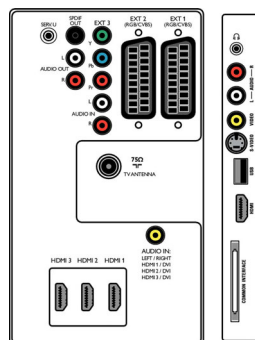

Conectividad

- EasyLink (HDMI-CEC): Reproducción con una sola pulsación, Modo de espera del sistema

- Conexiones frontales / laterales: HDMI v1.3, Entrada de S-vídeo, Entrada de CVBS, Entrada I/D de audio, Salida de auriculares, USB
- Euroconector externo 1: Audio I/D, Entrada/salida de CVBS, RGB
- Euroconector externo 2: Audio I/D, Entrada/salida de CVBS, RGB
- Otras conexiones: Salida izq./der. de audio analógico, Entrada de audio para PC, Salida S/PDIF (coaxial), Interfaz común
- Ext 3: YPbPr, Entrada I/D de audio
- Ext 4: HDMI v1.3
- Ext 5: HDMI v1.3
- Ext 6: HDMI v1.3

Potencia

- Red eléctrica: 220 - 240 V, 50/60 Hz
- Temperatura ambiente: 5 °C a 35 °C
- Consumo de energía: 210 W
- Consumo en modo de espera: 0,15 W

Accesorios

- Accesorios incluidos: Cable de alimentación, Guía de inicio rápido, Manual del usuario, Certificado de garantía, Mando a distancia, Pilas para mando a distancia

Dimensiones

- Anchura del dispositivo: 1046 mm
- Altura del dispositivo: 644 mm
- Profundidad del dispositivo: 111 mm
- Peso del producto: 22,5 kg
- Longitud del dispositivo (con soporte): 1046 mm
- Altura del dispositivo (con soporte): 716 mm
- Profundidad dispositivo (con soporte): 262 mm
- Peso del producto (+ soporte): 27 kg
- Anchura de la caja: 1151 mm
- Altura de la caja: 793 mm
- Profundidad de la caja: 333 mm
- Peso incluido embalaje: 42 kg
- Compatible con el montaje en pared: 400 x 400 mm

Fecha de emisión
2023-07-30

Versión: 5.0.17

EAN: 87 12581 38868 3

© 2023 Koninklijke Philips N.V.
Todos los derechos reservados.

Las especificaciones están sujetas a cambios sin previo aviso. Las marcas registradas son propiedad de Koninklijke Philips N.V. o de sus propietarios respectivos.

www.philips.com