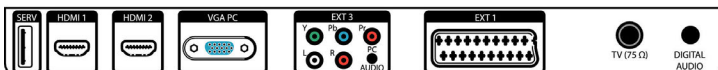

- Fernbedienung: Fernseher
- Fernbedienungstyp: RCPF05E08B
- Videotext: 100 Seiten Smart Text
- Bild im Bild: Videotext-Doppelbild
- Smart-Modus: Film, Individuell, Energiesparmodus, Standard, Lebhaft

Ton

- Ausgangsleistung (RMS): 2 x 5 W
- Soundsystem: Mono, Stereo
- Verbesserung der Soundqualität: Automatischer Lautstärkepegel, Incredible Surround, Smart Sound

Anschlüsse

- EasyLink (HDMI-CEC): System-Start, System Standby-Modus
- Ext 1 Scart: Audio links/rechts, FBAS-Ein-/Ausgang, RGB
- HDMI 1: HDMI V1.3
- HDMI 2: HDMI V1.3
- Weitere Anschlüsse: Kopfhörerausgang, PC-Audio-Eingang, PC-VGA-Eingang, SP-DIF-Ausgang (koaxial), Common Interface
- Ext 3: YPbPr, Linker/rechter Audio-Eingang
- Ext 2: S-Video-Eingang, FBAS-Eingang, Linker/rechter Audio-Eingang

Power

- Netzstrom: 100 bis 240 V, 50/60 Hz
- Umgebungstemperatur: 5 °C bis 35 °C
- Stromverbrauch: 53 W
- Standby-Stromverbrauch: $0,3\text{ W}$

Zubehör

- Mitgeliefertes Zubehör: Standfuß, Netzkabel, Kurzanleitung, Bedienungsanleitung, Garantiezertifikat, Fernbedienung, Batterien für Fernbedienung

Abmessungen

- Gerätebreite: 538 mm
- Gerätehöhe: 375 mm
- Gerätetiefe: 71 mm
- Produktgewicht: 5,3 kg
- Gerätebreite (inkl. Fuß): 538 mm
- Gerätehöhe (inkl. Fuß): 428 mm
- Gerätetiefe (inkl. Fuß): 205 mm
- Produktgewicht (inkl. Standfuß): 6.0 kg
- Verpackungsbreite: 643 mm

Ausstellungsdatum
2023-07-30

Version: 4.0.9

EAN: 87 12581 37693 2

© 2023 Koninklijke Philips N.V.
Alle Rechte vorbehalten.

Technische Daten können ohne vorherige Ankündigung geändert werden. Die Marken sind Eigentum von Koninklijke Philips N.V. oder der jeweiligen Firmen.

www.philips.com