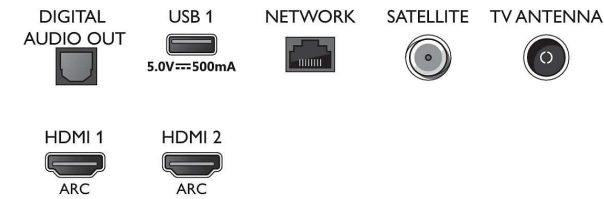

Smart TV -ominaisuudet

- Käyttäjien vuorovaikutus: SimplyShare, Näytön peilaus
- Vuorovaikutteinen televisio: HbbTV
- SmartTV-sovellukset*: Verkon videokaupat, Avaa

Connections

Side

Bottom

Tekniset tiedot

- Internet-selain, Verkko-TV, YouTube, Netflix TV
- Helppo asennus: Havaitsee Philips-laitteet automaattisesti, Ohjattu verkkoasennus, Ohjattu asetustoiminto
- Helppokäyttöinen: One-stop Smart Menu -painike, Kuvaruutukäyttöopas
- Päivitettävä ohjelmisto: Ohjattu ohjelmiston automaattipäivitys, Päivitettävä ohjelmisto USB:n kautta, Online-laiteohjelmapäivitys
- Näyttöformaatin säätö: Lisäsäädöt – siirto, Vakio – koko näyttö, Sovita näyttöön, Zoomaus, venytys, Laajakuva