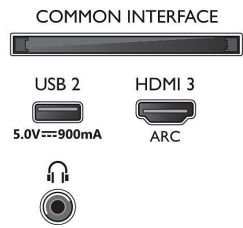

Smart TV -ominaisuudet

- Käyttäjien vuorovaikutus: SimplyShare, Näytön peilaus
- Vuorovaikutteinen televisio: HbbTV
- SmartTV-sovellukset*: Verkon videokaupat, Avaa

Connections

Side

Bottom

Tekniset tiedot

- Internet-selain, Verkko-TV, YouTube, Netflix TV
- Helppo asennus: Havaitsee Philips-laitteet automaattisesti, Ohjattu verkkoasennus, Ohjattu asetustoiminto
- Helppokäyttöinen: One-stop Smart Menu -painike, Kuvaruutukäyttöopas
- Päivitettävä ohjelmisto: Ohjattu ohjelmiston automaattipäivitys, Päivitettävä ohjelmisto USB:n kautta, Online-laiteohjelmapäivitys
- Näyttöformaatin säätö: Lisäsäädöt – siirto, Vakio – koko näyttö, Sovita näyttöön, Zoomaus, venytys, Laajakuva