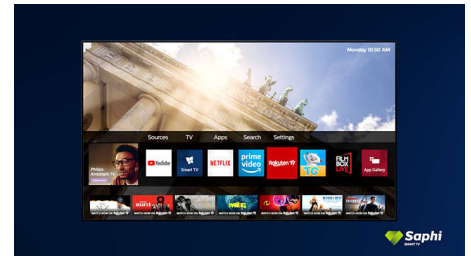

Selkeä äänentoisto

Selkeä äänentoisto alas suunnatuilla kaiuttimilla.

Voimakas basso

Selkeä puhe. Voimakas basso.

Muotoilu

Vaalea hopeanvärisen reunus. Siro jalusta.

SAPHI TV Collection

Philips TV Collection. Netflix, Prime Video ja monia muita.