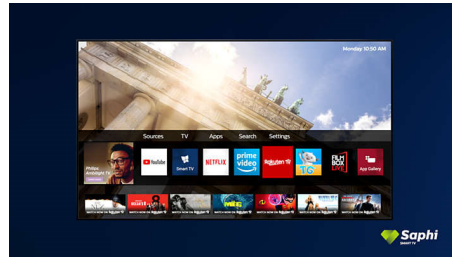

Saphi Smart TV

SAPHI on nopea ja intuitiivinen Philips Smart TV:n käyttöjärjestelmä. Kuvakevalikon ansiosta TV:n käyttäminen on todella helppoa. Voit myös vaivatta siirtyä Philips Smart TV:n suosikkisovellukseesi, kuten YouTubeen tai Netflixiin.