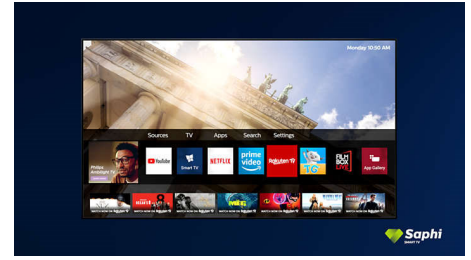

Saphi Smart TV

SAPHI on nopea ja intuitiivinen Philips Smart TV:n käyttöjärjestelmä. Voit keskittyä nauttimaan erinomaisesta kuvanlaadusta, koska kuvakevalikon ansiosta TV:n käyttäminen on todella helppoa. Voit myös vaivatta siirtyä Philips Smart TV:n suosikkisovellukseesi (kuten YouTube tai Netflix).

Selkeä äänentoisto

Selkeä äänentoisto alas suunnatuilla kaiuttimilla.

Voimakas basso

Selkeä puhe. Voimakas basso.

Muotoilu

Vaalea hopeanvärisen reunus. Siro jalusta.