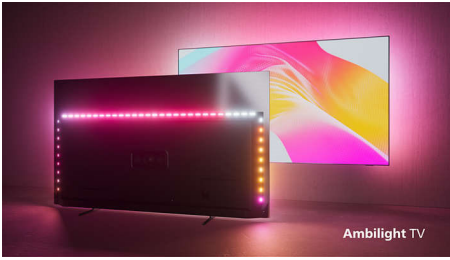

Philips OLED
TV Ambilight 4K

Televisor Ambilight de 164 cm
(65")

P5 con AI Perfect Picture Engine
Sonido Dolby Atmos
Google TV™

65OLED888

Precioso en todos los sentidos.

TV Ambilight 4K

Desde películas hasta series, la imagen realista y el sonido completo de este televisor OLED se combinan con el halo envolvente de Ambilight para ofrecerte una experiencia excepcional. El marco de metal oscuro y el diseño sin bisel aportan elegancia.

PHILIPS

TV Ambilight 4K

Televisor Ambilight de 164 cm (65") P5 con AI Perfect Picture Engine, Sonido Dolby Atmos, Google TV™

65OLED888/12

Destacados

Ambilight de última generación

Con Ambilight de nueva generación, los LED situados detrás de la pantalla te sumergen en un halo de luz colorida y detallada, mejor definida y más sincronizada con la acción que nunca. Además, puedes dar vida a una pantalla en blanco con la colección de imágenes y vídeos seleccionados de Aurora, que van genial con Ambilight.

Pantalla OLED brillante

El panel brillante y la imagen realista de tu televisor Ambilight OLED (UHD) 4K te

permiten ver los negros profundos y no grises, y los detalles más pequeños saltan de las sombras y las zonas luminosas. La imagen tiene un aspecto increíble incluso si se ve en ángulo, ¡y no tendrás que apagar las luces! Todos los principales formatos HDR son compatibles.