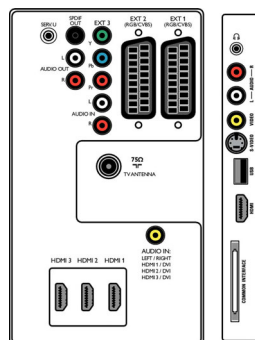

Heli

- Ekvalaiser: 5-ribaline
- Väljundvõimsus (RMS): 2 x 15 W
- Helisüsteem: Nicam Stereo, Virtual Dolby Digital, BBE
- Heli täiustused: Automaatne helitugevuse ühtlustus, Graafiline ekvalaiser

Ühenduvus

- EasyLink HDMI-CEC: Esitamise ühe vajutusega, Süsteemi ooterežiimi lülitamine
- Eesmised/külgmised liitmikud: HDMI v1.3, S-video sisend, CVBS sisend, Audio L/R in (helisisend), Kõrvaklapiväljund, USB
- Väline 1 SCART: Audio L/R, CVBS sisend/väljund, RGB
- Väline 2 SCART: Audio L/R, CVBS sisend/väljund, RGB
- Muud liidesed: Analoogheli väljund vasak/parem, Arvuti helisisend, S/PDIF-väljund (koaksiaalkaabel), Liides Common Interface
- Väline 3: YPbPr, Audio L/R in (helisisend)
- Väline 4: HDMI v1.3
- Väline 5: HDMI v1.3
- Väline 6: HDMI v1.3

Väljalaske kuupäev
2023-07-30

Versioon: 6.0.26

EAN: 87 12581 39438 7

© 2023 Firma Koninklijke Philips N.V.
Kõik õigused kaitstud

Spetsifikatsioone võib muuta ette teatamata
Kaubamärgid kuuluvad firmale Koninklijke Philips N.V.
või vastavatele omanikele.

www.philips.com