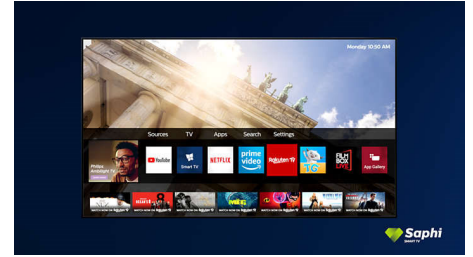

65PUS7506/12

Muotoilu

Mattamusta reunus. Siro jalusta.

SAPHI TV Collection

Philips TV Collection. Netflix, Prime Video ja monia muita.

Saphi Smart TV

SAPHI on nopea ja intuitiivinen Philips Smart TV:n käyttöjärjestelmä. Voit keskittyä nauttimaan erinomaisesta kuvanlaadusta, koska kuvakevalikon ansiosta TV:n käyttäminen on todella helppoa. Voit myös vaivatta siirtyä Philips Smart TV:n suosikkisovellukseesi (kuten YouTube tai Netflix).