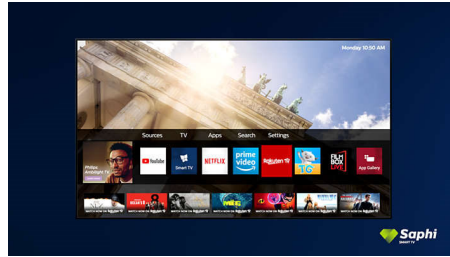

SAPHI Smart TV

SAPHI on nopea ja intuitiivinen Philips Smart TV:n käyttöjärjestelmä. Voit keskittyä nauttimaan erinomaisesta kuvanlaadusta, sillä TV:n käyttäminen on todella helppoa kuvakevalikon ansiosta. Voit myös vaivatta siirtyä suosittuihin Philips Smart TV:n sovelluksiin.

HDMI-liitännät

Ready for gaming

Philips-TV:ssä on uusin HDMI-liitäntä, ja TV siirtyy automaattisesti lyhyen viiveen asetukseen, kun aloitat konsolipelin.

Muotoilu

Etsitkö TV:tä, joka sopii huoneeseesi? Tämä 4K Smart TV on juuri sellainen! Lähes kehyksetön näyttö sopii sisustukseen kuin sisustukseen. Ohuiden jalkojen ansiosta näyttö näyttää leijuvan TV-yksikön tai -pöydän yläpuolella.

65PUS7506/12

Muotoilu

Mattamusta reunus. Siro jalusta.