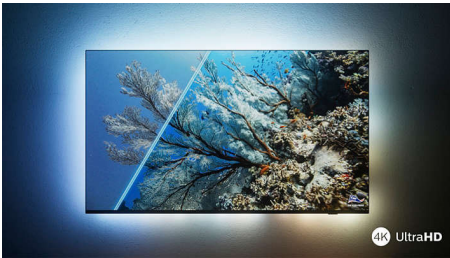

Philips LED
4K UHD LED Smart TV

164 cm (65")

Dolby Vision ja Dolby Atmos
Smart TV

65PUS7506

Upea ulkonäkö. Täydellinen kuva. Sulava liike.

4K HDR Smart LED TV

Elokuvailta tänään, suosikkisarjoja huomenna, urheilua viikonloppuna – Philips 4K TV tarjoaa aina täydellisen kuvan. HDR-sisällöt näyttävät upeilta ja pelaaminen on sujuvaa ja nopeaa. Lisänä vielä ensiluokkainen Dolby Atmos -äänentoisto.

- Elokuvasoikein kuva ja ääni. Dolby Vision ja Dolby Atmos
- Erinomainen peleihin. Lyhyt viive kaikilla konsoleilla

Upea ilme sammuksissa ja käynnissä

- Eloisa HDR-kuva. Philips 4K UHD TV.
- Ohut, viehättävä muotoilu
- Mattamusta reunus. Siro jalusta.

PHILIPS

4K UHD LED Smart TV
164 cm (65") Dolby Vision ja Dolby Atmos, Smart TV

Kohokohdat

Tukee kaikkia keskeisimpiä HDR-muotoja

Philips 4K UHD -TV tukee kaikkia keskeisiä HDR-muotoja, kuten Dolby Visionia. Olipa kyse suosikkisarjastasi tai uusimmasta videopelistä, varjot näkyvät syvemmin, kirkkaat pinnat loistavat ja värit näkyvät todellisina.