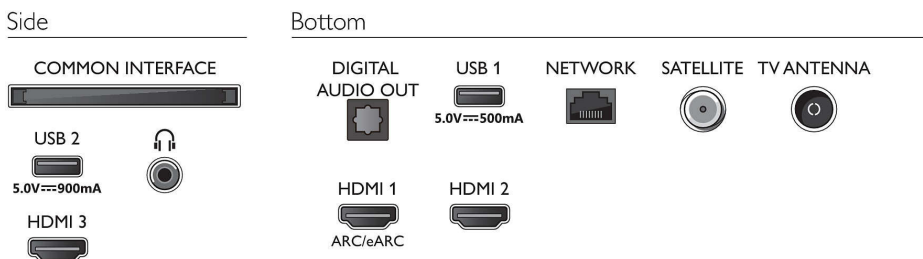

Virta

- Verkkovirta: Vaihtovirta: 220–240 V, 50/60 Hz

- Ympäristön lämpötila: 5–35 °C
- Virrankulutus valmiustilassa: $0,3\text{ W}$
- Virransäästöominaisuudet: Automaattinen virrankatkaisuajastin, Kuvanmykistys (radio), Eco-tila, Valosensori

Lisätarvikkeet

- Mukana tulevat lisätarvikkeet: Kaukosäädin, 2 AAA-paristoa, Virtajohto, Pikaopas, Laki- ja turvallisuuseseite, Pöytäjalusta

Muotoilu

- Television värit: Mattamusta reunus
- Jalustamalli: Mattamustat terätuet

Mitat

- Laitteen leveys: 1447,5 mm
- Laitteen korkeus: 837,3 mm
- Laitteen syvyys: 88,0 mm
- Laitteen paino: 20,5 kg
- Laitteen leveys (jalustan kanssa): 1447,5 mm
- Laitteen korkeus (jalustan kanssa): 867,3 mm
- Laitteen syvyys (jalustan kanssa): 305,6 mm
- Tuotteen paino (+jalusta): 20,7 kg
- Laatikon leveys: 1600,0 mm
- Laatikon korkeus: 995,0 mm
- Laatikon syvyys: 170,0 mm
- Paino pakattuna: 27,5 kg
- Telineen leveys: 805,5 mm
- Jalustan korkeus: 30,0 mm
- Telineen syvyys: 289,3 mm
- Sopii seinätelineeseen: 200 x 200 mm

Connections

Julkaisupäivä 2023-07-30

Versio: 7.2.1

EAN: 87 18863 02827 8

© 2023 Koninklijke Philips N.V.
Kaikki oikeudet pidätetään.

Tiedot voivat muuttua ilman erillistä ilmoitusta.
Tavaramerkit ovat Koninklijke Philips N.V:n tai omistajiensa omaisuutta.

www.philips.com

- Ohjelmaoppaan sisältö (enintään 8 päivää) vaihtelee maittain ja palveluntarjoajan mukaan.
- TV tukee maksuttomien kanavien DVB-vastaanottoa. Kaikkia DVB-operaattoreita ei ehkä tueta. Ajantasainen luettelo on Philips-tukisivuston kysymysosiossa. Jotkin operaattorit saattavat edellyttää CA-moduulia ja tilausta. Kysy lisätietoja operaattorilta.
- Philips TV Remote -kaukosäädinsovellus ja siihen liittyvät ominaisuudet vaihtelevat TV-mallin, operaattorin, maan, älylaitteen ja käyttöjärjestelmän mukaan. Lisätietoja on osoitteessa www.philips.com/TVRemoteapp.
- Smart TV -sovellusvalikoima vaihtelee TV-mallin ja maan mukaan. Lisätietoja on osoitteessa www.philips.com/smarttv.
- Tässä televisiossa on liijyä vain tietyissä osissa, joissa liijyä ei ole teknistä syistä voitu korvata muilla materiaaleilla. Liijyn käyttö näissä osissa on RoHS-standardin (Restriction of Hazardous Substances) poikkeuskohdan mukainen.
- Amazon Prime on saatavana tietyillä kielillä ja tietyissä maissa.
- Edellyttää Netflix-tilausta. Ehtoja sovelletaan, ehdot: <https://www.netflix.com>
- Rakuten TV on saatavana tietyillä kielillä ja tietyissä maissa.