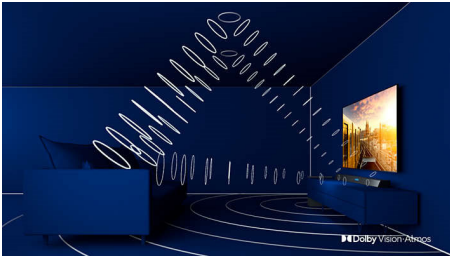

Dolby Vision + ja Dolby Atmos

Äänen ja videoiden Dolby-formaattien tuki tarkoittaa, että katsottava HDR-sisältö näyttää ja kuulostaa upealta. Nauti kuvasta, joka heijastaa ohjaajan alkuperäistä ideaa, ja koe tilava äänimaailma, joka on sekä selkeä että syvä.