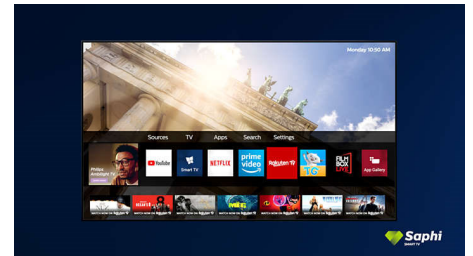

65PUS7506/12

Muotoilu

Mattamusta reunus. Siro jalusta.

SAPHI TV Collection

Philips TV Collection. Netflix, Prime Video ja monia muita.

Saphi Smart TV

SAPHI on nopea ja intuitiivinen Philips Smart TV:n käyttöjärjestelmä. Voit keskittyä nauttimaan erinomaisesta kuvanlaadusta, koska kuvakevalikon ansiosta TV:n käyttäminen on todella helppoa. Voit myös vaivatta siirtyä Philips Smart TV:n suosikkisovellukseesi (kuten YouTube tai Netflix).