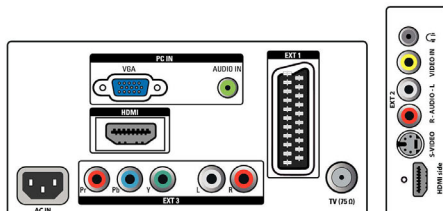

- Teksti-tv: 100 sivun Smart-teksti-tv
- Kuva kuvassa -toiminto: Kahden televisiosivun näyttö

Ääni

- Lähtöteho (RMS): 2 x 3 W
- Äänentoistojärjestelmä: Mono, Stereo
- Äänenparannus: Automaattinen äänenvoimakkuuden säätö, Incredible Surround -ääni, Smart-ääni

Liitännät

- EasyLink (HDMI-CEC): Toisto yhdellä painikkeella, Järjestelmän valmiustila
- Ext 1 Scart: Audio L/R, CVBS-tulo/-lähtö, RGB
- HDMI 1: HDMI 1.3
- HDMI 2: HDMI 1.3
- Muut liitännät: Kuulokelähtö, PC:n äänitulo, PC-tulo, VGA
- Ext 3: YPbPr, Äänitulo v/o
- Ext 2: S-video-tulo, CVBS-tulo, Äänitulo v/o

Virta

- Verkkovirta: 100–240 V, 50/60 Hz
- Ympäristön lämpötila: 5–35 °C
- Virrankulutus: 46.5 W
- Virrankulutus valmiustilassa: <0,3 W

Lisätarvikkeet

- Mukana tulevat lisätarvikkeet: Pöytäjalusta, Virtajohto, Pikaopas, Käyttöopas, Takuutodistus, Kaukosäädin, Kaukosäätimen paristot

Mitat

- Laitteen leveys: 468 mm
- Laitteen korkeus: 349 mm
- Laitteen syvyys: 69 mm
- Laitteen paino: 3,9 kg
- Laitteen leveys (jalustan kanssa): 468 mm
- Laitteen korkeus (jalustan kanssa): 392 mm
- Laitteen syvyys (jalustan kanssa): 166 mm
- Tuotteen paino (+jalusta): 4.4 kg
- Laatikon leveys: 512 mm
- Laatikon korkeus: 458 mm
- Laatikon syvyys: 136 mm
- Paino pakattuina: 5,84 kg
- Sopii seinätelineeseen: 100 x 100 mm

Julkaisupäivä 2023-07-30

Versio: 3.0.8

EAN: 87 12581 37657 4

© 2023 Koninklijke Philips N.V.
Kaikki oikeudet pidätetään.

Tiedot voivat muuttua ilman erillistä ilmoitusta.
Tavaramerkit ovat Koninklijke Philips N.V:n tai omistajiensa omaisuutta.

www.philips.com