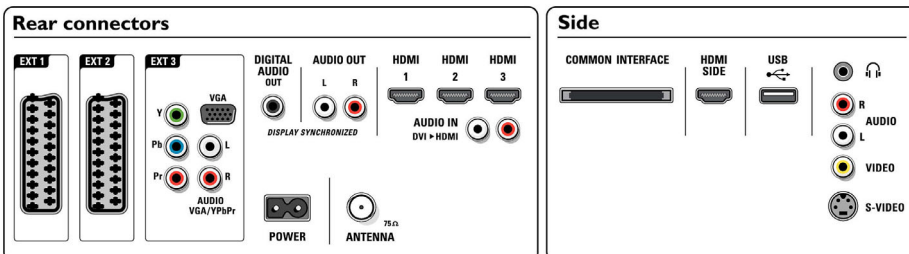

Lautsprecher

- Integrierte Lautsprecher: 2
- Lautsprecher-Typen: wOOx-Lautsprecher

Anschlüsse

- EasyLink (HDMI-CEC): System-Start, System-Audiosteuerung, System Standby-Modus
- Vordere/seitliche Anschlüsse: HDMI V1.3, S-Video-Eingang, FBAS-Eingang, Linker/rechter Audio-Eingang, Kopfhörerausgang, USB
- Ext 1 Scart: Audio links/rechts, FBAS-Ein-/Ausgang, RGB
- Ext 2 Scart: Audio links/rechts, FBAS-Ein-/Ausgang, RGB
- Weitere Anschlüsse: Analog L/R Audioausgang, SP-DIF-Ausgang (koaxial), Common Interface
- Ext 3: YPbPr, Linker/rechter Audio-Eingang, VGA-

- PC-Eingang
- Ext 4: HDMI V1.3
- Ext 5: HDMI V1.3
- Ext 6: HDMI V1.3

Power

- Netzstrom: 220 bis 240 VAC +/- 10 %
- Umgebungstemperatur: 5 °C bis 35 °C
- Stromverbrauch: 210 W
- Standby-Stromverbrauch: 0,15 W
- Strom (Energiesparmodus): 150 W

Zubehör

- Mitgeliefertes Zubehör: Netzkabel, Kurzanleitung, Bedienungsanleitung, Garantiezertifikat, Fernbedienung, Batterien für Fernbedienung

Abmessungen

- Gerätebreite: 1046 mm
- Gerätehöhe: 644 mm
- Gerätetiefe: 111 mm
- Produktgewicht: 22,5 kg
- Gerätehöhe (inkl. Fuß): 716 mm
- Gerätetiefe (inkl. Fuß): 262 mm
- Produktgewicht (inkl. Standfuß): 27 kg
- Verpackungsbreite: 1151 mm
- Verpackungshöhe: 793 mm
- Verpackungstiefe: 333 mm
- Gewicht (inkl. Verpackung): 42 kg
- Kompatible Wandhalterung: 400 x 400 mm

Ausstellungsdatum
2023-07-30

Version: 3.0.10

EAN: 87 12581 43343 7

© 2023 Koninklijke Philips N.V.
Alle Rechte vorbehalten.

Technische Daten können ohne vorherige Ankündigung geändert werden. Die Marken sind Eigentum von Koninklijke Philips N.V. oder der jeweiligen Firmen.

www.philips.com