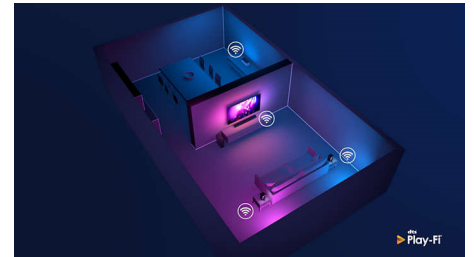

DTS Play-Fi

Philips-televisiion DTS Play-Fi -toiminnolla voit yhdistää television yhteensopiviin kaiuttimiin missä tahansa huoneessa. Onko keittiössä langattomat kaiuttimet? Voit kuunnella elokuvaa, kun teet välipalaa, tai seurata urheiluselostusta, kun haet juotavaa.