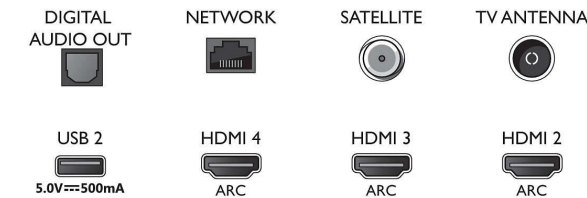

Bottom

Julkaisupäivä 2023-07-30

Versio: 8.1.1

EAN: 87 18863 02306 8

© 2023 Koninklijke Philips N.V.
Kaikki oikeudet pidätetään.

Tiedot voivat muuttua ilman erillistä ilmoitusta.
Tavaramerkit ovat Koninklijke Philips N.V:n tai omistajiensa omaisuutta.

www.philips.com

* Ohjelmaoppaan sisältö (enintään 8 päivää) vaihtelee maittain ja palveluntarjoajan mukaan.

* Käytettävissä olevat Android-sovellukset vaihtelevat maittain. Lisätietoja on Google Play Storessa.

* Energiankulutus ilmoitetaan kilowattitunteina vuodessa, ja se perustuu virrankulutukseen, jossa televisiota käytetään 4 tuntia päivässä 365 päivän ajan. Todellinen energiankulutus riippuu television käytöstä.

* TV tukee maksuttomien kanavien DVB-vastaanottoa. Kaikkia DVB-operaattoreita ei ehkä tueta. Ajantasainen luettelo on Philips-tukivestoston kysymysosiossa. Jotkin operaattorit saattavat edellyttää CA-moduulia ja tilausta. Kysy lisätietoja operaattorilta.

* Philips TV Remote -kaukosäädinsovellus ja siihen liittyvät ominaisuudet vaihtelevat TV-mallin, operaattorin, maan, älylaitteen ja käyttöjärjestelmän mukaan. Lisätietoja on osoitteessa www.philips.com/TVRemoteapp.

* Smart TV -sovellusvalikoima vaihtelee TV-mallin ja maan mukaan. Lisätietoja on osoitteessa www.philips.com/smarttv.

* USB-tallennus toimii vain digikanavilla. Tallennusta voi rajoittaa lähetyksöpintoisuus (CI+). Maa- ja kanavakohtaisia rajoituksia saattaa olla.

* Huomaa, että Amazon-sovellukset eivät välttämättä ole käytettävissä maassasi. (Tällä hetkellä Amazon-sovellukset toimivat vain Isonsa-Britanniassa, Saksassa ja Itävallassa.)

* Tässä televisiossa on lyijyä vain tietyissä osissa, joissa lyijyä ei ole teknisesti syytä voitu korvata muilla materiaaleilla. Lyijyn käyttö näissä osissa on RoHS-standardin (Restriction of Hazardous Substances) poikkeuskohdan mukainen.

* Muistin koko (Flash): 16 G, todellinen käytettävissä oleva levytila vaihtelee (esimerkiksi (esi)asennettujen sovellusten tai asennettujen käyttöjärjestelmän mukaan)