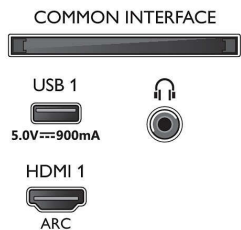

Connections

Side