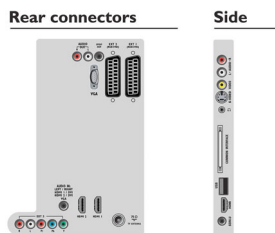

Lyd

- Udgangseffekt (RMS): 2 x 5 W
- Lydsystem: NICAM stereo
- Lydforbedring: Incredible Surround, Diskant- og basregulering

Tilslutningsmuligheder

- EasyLink (HDMI-CEC): Afspilning med ét tryk, Systeminfo (menusprog), Fjernbetjenings-pass-through, System-lydkontrol, System-standby
- Tilslutninger på forsiden/siden: HDMI v1.3, S-Video-indgang, CVBS-indgang, Audio L/R ind, Hovedtelefonudgang, USB 2.0
- Ext 1 SCART: Lyd L/R, CVBS-indgang, RGB
- HDMI 1: HDMI v1.3
- Ext 2 SCART: Lyd L/R, CVBS-indgang, RGB
- HDMI 2: HDMI v1.3
- Andre tilslutninger: konstant lydniveau, PC-lydindgang, PC-indgang VGA, S/PDIF-udgang (koaksial), Common Interface
- Ext 3: YPbPr, Audio L/R ind

Strøm

- Lysnet: 220-240 V, 50 Hz
- Omgivende temperatur: 5-35°C
- Standby-strømforbrug: 0,15 W
- Strømforbrug (typisk): 67 W

Tilbehør

- Medfølgende tilbehør: Bordstand, Netledning, Lynhåndbog, CD-ROM med software + manual, Brugervejledning, Garantibevis, Fjernbetjening, 2 x AAA batterier

Udgivelsesdato
2023-07-30

Version: 5.2.8

EAN: 87 12581 46430 1

© 2023 Koninklijke Philips N.V.
Alle rettigheder forbeholdes.

Specifikationerne kan ændres uden varsel. Varemærker tilhører Koninklijke Philips N.V. eller deres respektive ejere.

www.philips.com

* 8 dages EPG (elektronisk programguide) er ikke tilgængelig i alle lande
* DVB-T (Digital Video Broadcast-Terrestrial) er kun tilgængeligt i nogle lande
* DVB-C er kun tilgængelig i nogle lande og for udvalgte operatører. De fleste opdaterede oplysninger findes på TV'ets identifikationsplade.