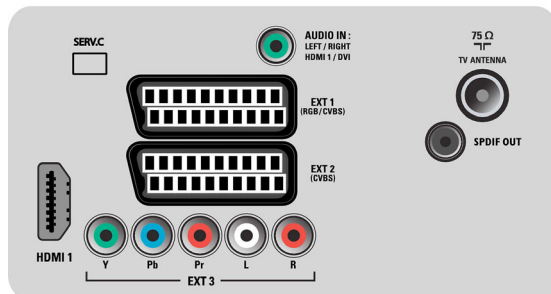

Heli

- Väljundvõimsus (RMS): 2 x 10 W
- Helisüsteem: Nicam Stereo
- Heli täiustused: Automaatne helitugevuse ühtlustus, Incredible Surround, Nutikas heli

Ühenduvus

- Heliväljund – digitaalne: Koaksiaalühendus (klamber)
- SCARTide arv: 2
- EasyLink HDMI-CEC: Esitamine ühe vajutusega, EasyLink, Süsteemi ooterežiimi lülitamine
- Eesmised/külgmised liitmikud: HDMI v1.3, CVBS sisend, Audio L/R in (helisisend)
- Väline 1 SCART: Audio L/R, RGB
- HDMI 1: HDMI v1.3
- Väline 2 SCART: Audio L/R
- Muud liidesed: S/PDIF-väljund (koaksiaalkaabel)
- Väline 3: YPbPr, Audio L/R in (helisisend)

Võimsus

- Toiteallikas: 220-240 V, 50 Hz
- Ümbritsev temperatuur: 5 °C kuni 40 °C
- Energiatarve ooterežiimis: 0,30 W
- Võimsustarve (tavaline): 83 W

Tarvikud

- Komplektis olevad tarvikud: Lauapealne alus, Toitejuhe, Kiirjuhend, Kasutusjuhend, Garantiitunnistus, Kaugjuhtimispuht, 2 x AAA-patareid

Mõõtmed

- Seadme laius: 800 mm

- Seadme kõrgus: 534,8 mm
- Seadme sügavus: 81 mm
- Toote kaal: 10,2 kg
- Seadme laius (alusega): 800 mm
- Seadme kõrgus (alusega): 591,9 mm
- Seadme sügavus (alusega): 220 mm
- Toote kaal (alusega): 11,6 kg
- Karbi laius: 980 mm
- Karbi kõrgus: 635 mm
- Karbi sügavus: 197 mm
- Kaal (koos pakendiga): 14,6 kg
- Ühildub seinakinnitusega: 200 x 200 mm

Rear connectors

Side

Väljalaske kuupäev
2023-07-30

Versioon: 6.1.2

EAN: 87 12581 49018 8

© 2023 Firma Koninklijke Philips N.V.
Kõik õigused kaitstud

Spetsifikatsioone võib muuta ette teatamata
Kaubamärgid kuuluvad firmale Koninklijke Philips N.V.
või vastavatele omanikele.

www.philips.com