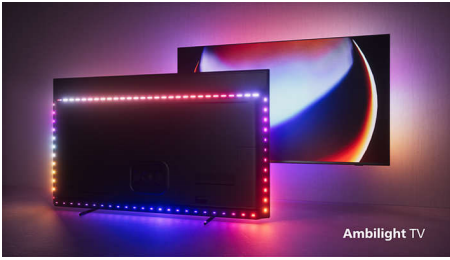

PHILIPS

4K UHD Android TV

P5 AI Perfect -kuvajärjestelmä Dolby Atmos -ääni, Ambilight neljällä sivulla, 164 cm (65") Android TV

65OLED807/12

Kohokohdat

Ambilight neljällä sivulla

Ambilight tekee Philipsin OLED-televisiion katselusta entistäkin upeamman kokemuksen! Television reunoilla olevat LED-valot sykkivät ja vaihtavat väriä samaan aikaan kuvan kanssa tai musiikin tahdissa. Se on niin mukaansatempaava, ettet enää halua katsella televisiota ilman sitä.