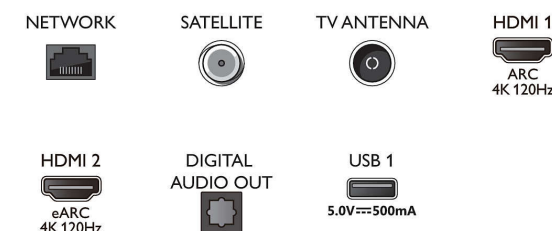

Bottom

Julkaisupäivä 2023-07-30

Versio: 9.4.1

EAN: 87 18863 03458 3

© 2023 Koninklijke Philips N.V.
Kaikki oikeudet pidätetään.

Tiedot voivat muuttua ilman erillistä ilmoitusta.
Tavaramerkit ovat Koninklijke Philips N.V:n tai omistajiensa omaisuutta.

www.philips.com

* UL-standardin täyttävä Philipsin OLED-televisiopaneeli ei välky tai häikäise epämiellyttävästi.

* Muistin koko (Flash): 16 G, todellinen käytettävissä oleva levytila vaihtelee esimerkiksi (esi)asennettujen sovellusten tai asennettujen käyttöjärjestelmän mukaan

* Ohjelmaoppaan sisältö (enintään 8 päivää) vaihtelee maittain ja palveluntarjoajan mukaan.

* Käytettävissä olevat Android-sovellukset vaihtelevat maittain. Lisätietoja on Google Play Storessa.

* TV tukee maksuttomien kanavien DVB-vastaanottoa. Kaikkia DVB-operaattoreita ei ehkä tueta. Ajantasainen luettelo on Philips-tukivestoston kysymysosiossa. Jotkin operaattorit saattavat edellyttää CA-moduulia ja tilausta. Kysy lisätietoja operaattorilta.

* Philips TV Remote -kaukosäädinsovellus ja siihen liittyvät ominaisuudet vaihtelevat TV-mallin, operaattorin, maan, älylaitteen ja käyttöjärjestelmän mukaan. Lisätietoja on osoitteessa www.philips.com/TVRemoteapp.

* USB-tallennus toimii vain digikanavilla. Tallennusta voi rajoittaa lähetysoikeusluokitus (CI+). Maa- ja kanavakohtaisia rajoituksia saattaa olla.

* Tässä televisiossa on lyijyä vain tietyissä osissa, joissa lyijyä ei ole teknistä syytä korvata muilla materiaaleilla. Lyijyn käyttö näissä osissa on RoHS-standardin (Restriction of Hazardous Substances) poikkeuskohtaan mukainen.

* Amazon, Alexa ja kaikki niihin liittyvät logot ovat Amazon.com, Inc:n tai sen tytäryhtiöiden tavaramerkkejä. Amazon Alexa on saatavana tietyillä kielillä ja tietyissä maissa.

* Amazon Prime on saatavana tietyillä kielillä ja tietyissä maissa.

* Disney+ on saatavana tietyillä kielillä ja tietyissä maissa.

* Google Assistant on saatavana Philipsin Android-televisioihin, joissa on Android O (8) tai uudempi käyttöjärjestelmäversio. Google Assistant on saatavana tietyillä kielillä ja tietyissä maissa.

* Edellyttää Netflix-tilausta. Ehtoja sovelletaan, ehdot: <http://www.netflix.com>

* Rakuten TV on saatavana tietyillä kielillä ja tietyissä maissa.