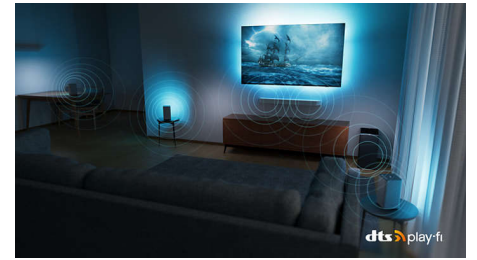

DTS Play-Fi -yhteensopivuus

Philipsin langaton kodin äänentoistojärjestelmä DTS Play-Fi -tekniikalla mahdollistaa yhdistämisen kodin yhteensopiviin soundbareihin ja langattomiin kaiuttimiin sekunneissa. Voit vaikkapa kuunnella elokuvia keittiössä, toistaa musiikkia ympäri taloa tai jopa luoda surround-äänijärjestelmän, jossa Philips-televisio toimii keskikaiuttimena.