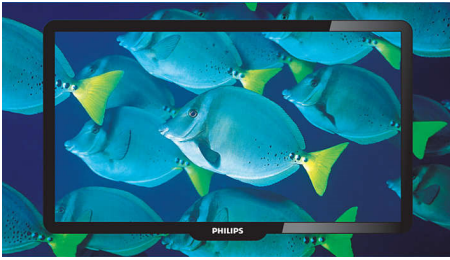

Philips
LCD-Fernseher

66 cm (26")
HD Ready
digitaler Fernseher

26PFL3404D

Eine intelligente Entscheidung

Benutzerfreundliche und zukunftsfähige Technologie

Dieser Philips Flachbildfernseher bietet Ihnen hervorragende Bilder und glasklaren Sound dank einem HD-Display mit 1366 x 768 Pixeln. Der hohe Qualitätsstandard von Philips wird auch Sie überzeugen.

Bereit für die Zukunft

- Integrierter Digitaltuner für DVB-T-Empfang

Lebendige und gestochen scharfe Bilder

- Digital Crystal Clear für Detailtiefe und Klarheit
- HD LCD-Display mit einer Auflösung von 1366 x 768 Pixel
- 28,9 Milliarden Farben für brillante natürliche Bilder
- Active Control optimiert die Bildqualität, unabhängig von der Quelle

Kristallklarer Sound

- Incredible Surround für optimalen Audiogenuss
- 2 x 5 W RMS-Ausgangsleistung

PHILIPS

Besonderheiten

Digital Crystal Clear

Digital Crystal Clear ist ein Paket von Bildinnovationen, das die Qualität digital anpasst und automatisch optimierte Kontrast-, Farb- und Schärfereinstellungen wählt. Die Bilder erscheinen so lebensecht wie im Kino.

Incredible Surround

Incredible Surround ist eine Audiotheorie von Philips, die das Klangfeld deutlich vergrößert und Sie in den Sound eintauchen lässt. Incredible Surround verwendet modernste elektronische Phasenverschiebung und mischt Sound von links und rechts, um die virtuelle Entfernung zwischen beiden Lautsprechern zu vergrößern. Dieser breitere Abstand verbessert den Stereo-Effekt ganz erheblich und erzeugt eine natürlichere Klangdimension. Incredible Surround gibt Ihnen die Möglichkeit, ohne zusätzliche Lautsprecher kompletten Surround mit tieferem und breiterem Sound zu erleben.