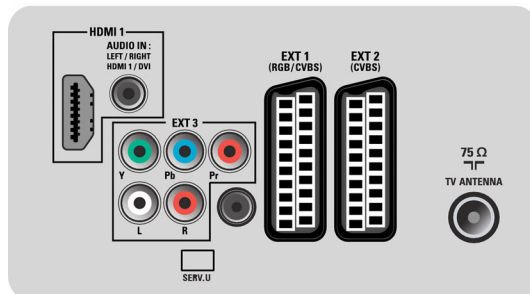

Ton

- Ausgangsleistung (RMS): 2 x 5 W
- Soundsystem: Nicam Stereo
- Verbesserung der Soundqualität: Automatischer Lautstärkepegel, Incredible Surround, Smart Sound

Anschlüsse

- Digitaler Audio-Ausgang: Koaxial (Cinch)
- Anzahl Scartanschlüsse: 2
- EasyLink (HDMI-CEC): System-Start, EasyLink
- Vordere/seitliche Anschlüsse: HDMI V1.3, FBAS-Eingang, Linker/rechter Audio-Eingang, USB 2.0
- Ext 1 Scart: Audio links/rechts, RGB
- HDMI 1: HDMI V1.3
- Ext 2 Scart: Audio links/rechts
- Weitere Anschlüsse: SP-DIF-Ausgang (koaxial), Common Interface
- Ext 3: YPbPr, Linker/rechter Audio-Eingang

Power

- Netzstrom: 220-240V, 50 Hz
- Umgebungstemperatur: 5 °C bis 40 °C
- Standby-Stromverbrauch: 0,30 W
- Energieverbrauch (normal): 67 W

Zubehör

- Mitgeliefertes Zubehör: Standfuß, Netzkabel, Kurzanleitung, Bedienungsanleitung, Garantiezertifikat, Fernbedienung, 2 AAA-Batterien, Erklärung zur Software

Abmessungen

- Gerätebreite: 671,8 mm
- Gerätehöhe: 458,7 mm
- Gerätetiefe: 77 mm
- Produktgewicht: 6,9 kg
- Gerätebreite (inkl. Fuß): 671,8 mm
- Gerätehöhe (inkl. Fuß): 520 mm
- Gerätetiefe (inkl. Fuß): 220 mm
- Produktgewicht (inkl. Standfuß): 8,4 kg
- Verpackungsbreite: 800 mm
- Verpackungshöhe: 210 mm
- Verpackungstiefe: 580 mm
- Kompatible Wandhalterung: 200 x 100 mm

Rear connectors

Side

Ausstellungsdatum
2023-07-30

Version: 6.1.9

EAN: 87 12581 46091 4

© 2023 Koninklijke Philips N.V.
Alle Rechte vorbehalten.

Technische Daten können ohne vorherige Ankündigung geändert werden. Die Marken sind Eigentum von Koninklijke Philips N.V. oder der jeweiligen Firmen.

www.philips.com