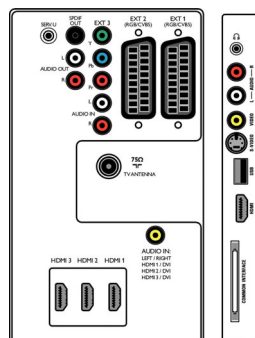

Anschlüsse

- EasyLink (HDMI-CEC): System-Start, System Standby-Modus
- Vordere/seitliche Anschlüsse: HDMI V1.3, S-Video-Eingang, FBAS-Eingang, Linker/rechter Audio-Eingang, Kopfhörerausgang, USB
- Ext 1 Scart: Audio links/rechts, FBAS-Ein-/Ausgang, RGB
- Ext 2 Scart: Audio links/rechts, FBAS-Ein-/Ausgang, RGB
- Weitere Anschlüsse: Analoges L/R Audioausgang, PC-Audio-Eingang, SP-DIF-Ausgang (koaxial), Common Interface
- Ext 3: YPbPr, Linker/rechter Audio-Eingang
- Ext 4: HDMI V1.3

- Ext 5: HDMI V1.3
- Ext 6: HDMI V1.3

Power

- Netzstrom: 220 bis 240 V, 50/60 Hz
- Umgebungstemperatur: 5 °C bis 35 °C
- Stromverbrauch: 200 W
- Standby-Stromverbrauch: 0,15 W

Zubehör

- Mitgeliefertes Zubehör: Tischfuß, Netzkabel, Kurzanleitung, Bedienungsanleitung, Garantiezertifikat, Fernbedienung, Batterien für Fernbedienung

Abmessungen

- Gerätebreite: 1046 mm
- Gerätehöhe: 644 mm
- Gerätetiefe: 88 mm
- Produktgewicht: 21 kg
- Gerätebreite (inkl. Fuß): 1046 mm
- Gerätehöhe (inkl. Fuß): 716 mm
- Gerätetiefe (inkl. Fuß): 262 mm
- Produktgewicht (inkl. Standfuß): 25,5 kg
- Verpackungsbreite: 1151 mm
- Verpackungshöhe: 793 mm
- Verpackungstiefe: 333 mm
- Gewicht (inkl. Verpackung): 42 kg
- Kompatible Wandhalterung: 400 x 400 mm

Ausstellungsdatum
2023-07-30

Version: 6.0.26

EAN: 87 12581 39438 7

© 2023 Koninklijke Philips N.V.
Alle Rechte vorbehalten.

Technische Daten können ohne vorherige Ankündigung geändert werden. Die Marken sind Eigentum von Koninklijke Philips N.V. oder der jeweiligen Firmen.

www.philips.com