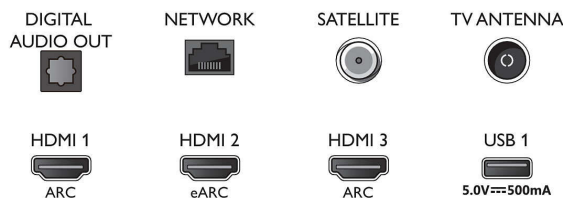

Bottom

Julkaisupäivä 2023-07-30

Versio: 7.4.1

EAN: 87 18863 02855 1

© 2023 Koninklijke Philips N.V.
Kaikki oikeudet pidätetään.

Tiedot voivat muuttua ilman erillistä ilmoitusta.
Tavaramerkit ovat Koninklijke Philips N.V:n tai omistajiensa omaisuutta.

www.philips.com

- Ohjelmaoppaan sisältö (enintään 8 päivää) vaihtelee maittain ja palveluntarjoajan mukaan.
- Käytettävissä olevat Android-sovellukset vaihtelevat maittain. Lisätietoja on Google Play Storessa.
- Muistin koko (Flash): 16 G, todellinen käytettävissä oleva levytila vaihtelee esimerkiksi (esi)asennettujen sovellusten tai asennettujen käyttöjärjestelmän mukaan
- TV tukee maksuttomien kanavien DVB-vastaanottoa. Kaikkia DVB-operaatoreita ei ehkä tueta. Ajantasainen luettelo on Philips-tukivestien kysymysosiossa. Jotkin operaattorit saattavat edellyttää CA-moduulia ja tilausta. Kysy lisätietoja operaattorilta.
- Philips TV Remote -kaukosäädinsovellus ja siihen liittyvät ominaisuudet vaihtelevat TV-mallin, operaattorin, maan, äylaitteen ja käyttöjärjestelmän mukaan. Lisätietoja on osoitteessa www.philips.com/TVRemoteapp.
- Smart TV -sovellusvalikoima vaihtelee TV-mallin ja maan mukaan. Lisätietoja on osoitteessa www.philips.com/smarttv.
- USB-tallennus toimii vain digikanavilla. Tallennusta voi rajoittaa lähetykskopiointisuojaus (CI+). Maa- ja kanavakohtaisia rajoituksia saattaa olla.
- Tässä televisiossa on liijyä vain tietyissä osissa, joissa liijyä ei ole teknistä syistä voitu korvata muilla materiaaleilla. Liijyn käyttö näissä osissa on RoHS-standardin (Restriction of Hazardous Substances) poikkeuskohtaan mukainen.
- Google Assistant on saatavana Philipsin Android-televisioihin, joissa on Android O (8) tai uudempi käyttöjärjestelmäversio. Google Assistant on saatavana tietyillä kielillä ja tietyissä maissa.
- Edellyttää Netflix-tilausta. Ehtoja sovelletaan, ehdot: <https://www.netflix.com>
- Amazon Prime on saatavana tietyillä kielillä ja tietyissä maissa.
- Amazon, Alexa ja kaikki niihin liittyvät logot ovat Amazon.com, Inc:n tai sen tytäryhtiöiden tavaramerkkejä. Amazon Alexa on saatavana tietyillä kielillä ja tietyissä maissa.
- Edellyttää Disney+-tilausta. Ehtoja sovelletaan, ehdot: <https://www.disneyplus.com> (c) 2020 Disney ja siihen liittyvät tahot. Disney+ on saatavana tietyillä kielillä ja tietyissä maissa.
- Rakuten TV on saatavana tietyillä kielillä ja tietyissä maissa.