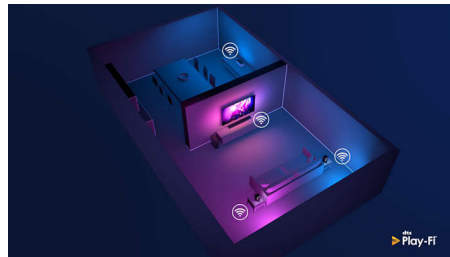

DTS Play-Fi-ga ühilduv

DTS Play-Fi abil saate ühendada oma Philipsi teleri mis tahes toas asuvate ühilduvate kõlaritega. Kas teil on köögis juhtmevabad kõlarid? Kuulake filmi suupistete tegemise ajal

või pidage spordikommentaare sammu jooke valmistades.