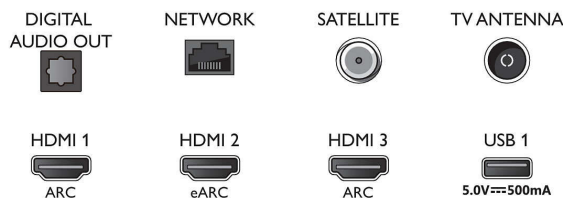

- Teleri värvid: Kerge hõbedane raam
- Aluse disain: Kerged hõbedased V-jalad

Mõõtmised

- Seadme laius: 1572,3 mm
- Seadme kõrgus: 876,3 mm
- Seadme sügavus: 85,1 mm
- Toote kaal: 27,1 kg
- Seadme laius (alusega): 1572,3 mm
- Seadme kõrgus (alusega): 947,9 mm
- Seadme sügavus (alusega): 360,6 mm
- Toote kaal (alusega): 28,4 kg
- Karbi laius: 1757,0 mm
- Karbi kõrgus: 1025,0 mm
- Karbi sügavus: 174,0 mm
- Kaal (koos pakendiga): 35,7 kg
- Aluse laius: 807,6 / 1349,6 mm
- Aluse kõrgus: 70,0 mm
- Aluse sügavus: 360,6 mm
- Ühildub seinakinnitusega: 300 x 300 mm

Connections

Side

Bottom

Väljalaske kuupäev
2023-07-30

Versioon: 8.6.1

EAN: 87 18863 02854 4

© 2023 Firma Koninklijke Philips N.V.
Kõik õigused kaitstud

Spetsifikatsioone võib muuta ette teatamata
Kaubamärgid kuuluvad firmale Koninklijke Philips N.V.
või vastavatele omanikele.