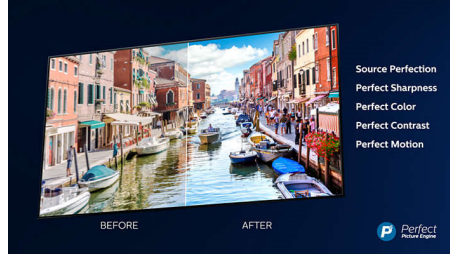

Philipsi pildiparandusmootor P5

Philipsi pildiparandusmootor P5 tagab, et pilt on sama suurepärase kui teie lemmiksisu. Üksikasjad on märgatavalt sügavamad. Värvid on erksad ja nahatoonid loomulikud. Kontrast on nii terav, et panete tähele iga detaili. Ja liikumine on nii sujuv, et te ei kaota palli kunagi silmist, olenemata mängu kiirusest.