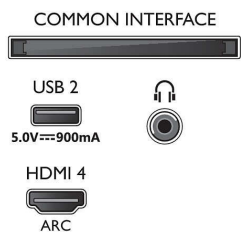

Connections

Side

Bottom

Väljalaske kuupäev
2023-07-30

Versioon: 8.6.1

EAN: 87 18863 02854 4

© 2023 Firma Koninklijke Philips N.V.
Kõik õigused kaitstud

Spetsifikatsioone võib muuta ette teatamata
Kaubamärgid kuuluvad firmale Koninklijke Philips N.V.
või vastavatele omanikele.