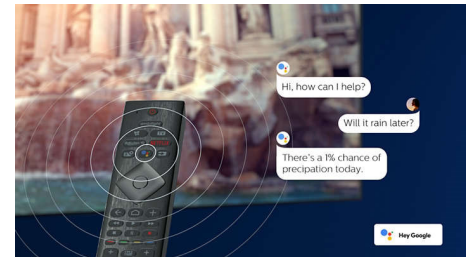

AI-häälujuhtimine

Google Assistantiga rääkimiseks vajutage kaugjuhtimispuuldil olevat nuppu. Kontrollige telerit või Google Assistantiga ühilduvaid nutiseadmeid oma häälega. Või paluge Alexa-ga ühendatud seadmetel oma telerit juhtida.