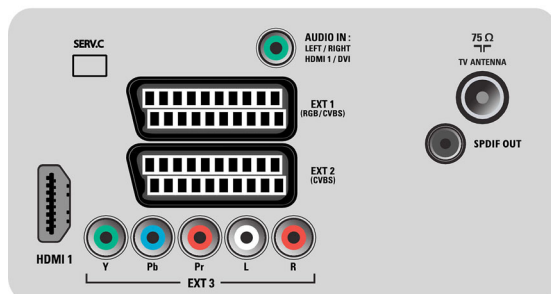

- Ur: Sleep-timer, Vækkeur, Vækkeur
- Tilslutningsfunktioner: Easy Link
- Skærmformat-justeringer: 4:3, Automatisk formatomskiftning, Filmudvidelse 14:9, Filmudvidelse 16:9, Undertekst-zoom, Super Zoom, Widescreen
- Fjernbetjening: TV
- Fjernbetjeningstype: RCPFF01E09B
- Tekst-TV: 1000 siders hypertext
- Tekst-TV-funktioner: Fast Text, Linje med programoplysninger
- Smart mode-funktion: Spil, Film, Personlig, Energibesparende, Standard, Levende

Lyd

- Udgangseffekt (RMS): 2 x 10 W
- Lydsystem: NICAM stereo
- Lydforbedring: Automatisk lydniveau, Incredible Surround, Smart Sound

Tilslutningsmuligheder

- Lydudgang - digital: Koaksial (phono)
- Antal SCart: 2
- EasyLink (HDMI-CEC): Afspilning med ét tryk, EasyLink, System-standby
- Tilslutninger på forsiden/siden: HDMI v1.3, CVBS-indgang, Audio L/R ind
- Ext 1 SCART: Lyd L/R, RGB
- HDMI 1: HDMI v1.3
- Ext 2 SCART: Lyd L/R
- Andre tilslutninger: S/PDIF-udgang (koaksial)
- Ext 3: YPbPr, Audio L/R ind

Strøm

- Lysnet: 220-240, 50 Hz
- Omgivende temperatur: 5-40°C
- Standby-strømforbrug: 0,30 W
- Strømforbrug (typisk): 83 W

Tilbehør

- Medfølgende tilbehør: Bordstand, Netledning, Lynhåndbog, Brugervejledning, Garantibevis, Fjernbetjening, 2 x AAA batterier

Mål

- Bredde: 800 mm
- Højde: 534,8 mm
- Dybde: 81 mm
- Produktvægt: 10,2 kg
- Bredde (med stand): 800 mm

Rear connectors

Side

Udgivelsesdato
2023-07-30

Version: 6.1.2

EAN: 87 12581 49018 8

© 2023 Koninklijke Philips N.V.
Alle rettigheder forbeholdes.

Specifikationer kan ændres uden varsel. Varemærker tilhører Koninklijke Philips N.V. eller deres respektive ejere.

www.philips.com