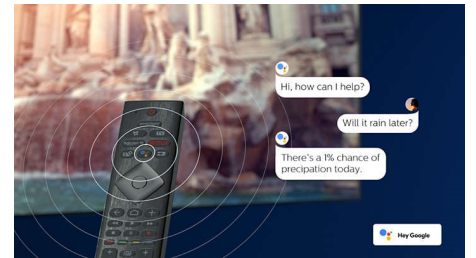

58PUS8556/12

elokuvaa, kun teet välipalaa, tai seurata urheiluselostusta, kun haet juotavaa.

HDMI 2.1 VRR ja lyhyt viive

Philips-TV:ssä on uusin HDMI 2.1 -liitäntä, ja TV siirtyy automaattisesti lyhyen viiveen asetukseen, kun aloitat konsolipelin. VRR-tuki takaa nopeiden pelien sujuvuuden. Ambilightin pelitila luo jännittävän tunnelman.

AI-ääniohjaus

Puhu Google Assistantille painamalla kaukosäätimen painiketta. Ohjaa TV:tä tai Google Assistant -yhteensopivia kodin älylaitteita äänelläsi. Voit myös pyytää Alexa ohjaamaan TV:tä Alexa-yhteensopivilla laitteilla.