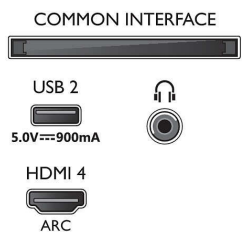

Connections

Side

Bottom