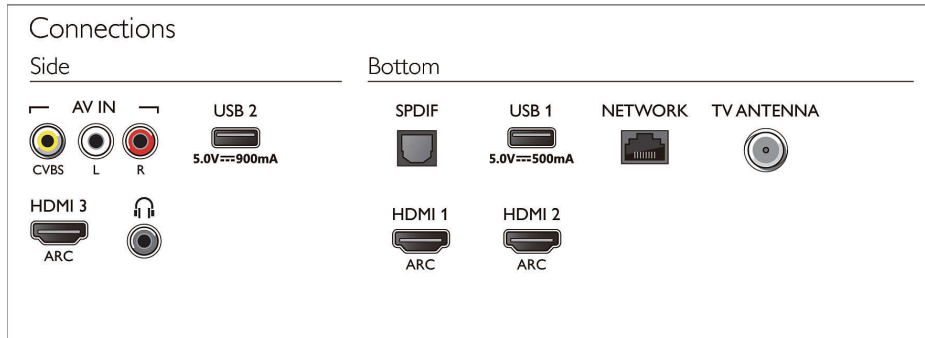

Smart TV LED 4K UHD

146 cm (58") DOLBY VISION y DOLBY ATMOS, Principales formatos HDR compatibles, P5 Perfect Picture Engine

Especificaciones

58PUD7625/43

Imagen/pantalla

- Relación de aspecto: 16:9
- Tamaño diagonal de pantalla (pulgadas): 58 pulgadas
- Tamaño diagonal de pantalla (métrico): 146 cm
- Pantalla: LED 4K Ultra HD
- Resolución de pantalla: 3840 x 2160
- Motor de imágenes: P5 Perfect Picture Engine
- Mejora de la imagen: Resolución Ultra, Dolby Vision, HDR10+, HLG (Hybrid Log Gamma)

Resolución de pantalla compatible

- Entradas de computadora en todos los HDMI: hasta UHD 4K, 3840 x 2160 a 60 Hz, Compatible con HDR, HDR10/HLG
- Entradas de video en todos los HDMI: hasta UHD 4K, 3840 x 2160 a 60 Hz, Compatible con HDR, HDR10/HLG (Hybrid Log Gamma), HDR10+/Dolby Vision

Sintonizador/recepción/transmisión

- TV digital: ISDB-T
- Reproducción de video: PAL, SECAM
- Compatibilidad con MPEG: MPEG2, MPEG4
- Guía de programación de televisor*: Guía electrónica de programación de 8 días
- Indicador de potencia de señal
- Compatibilidad con HEVC: Y