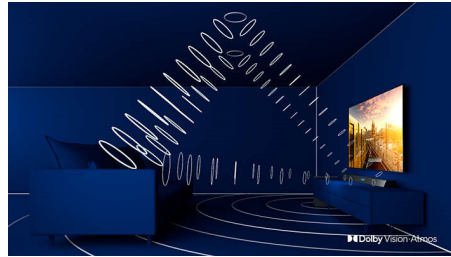

Dolby Vision y Dolby Atmos

Es compatible con los formatos de video y sonido premium de Dolby de HDR, lo que significa que el contenido se verá y oírás increíblemente real. Tanto si se trata de la última serie en streaming o de un disco Blu-ray, disfrutarás del contraste, el brillo y el color que reflejan las intenciones originales del director. Además, podrás disfrutar del sonido espacioso con claridad, detalle y profundidad.