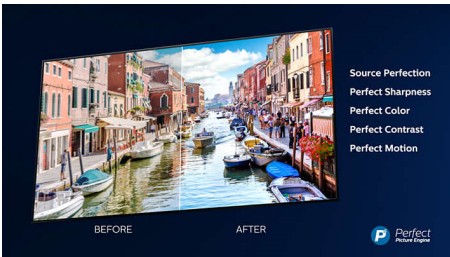

P5 Perfect Picture Engine

El motor Philips P5 ofrece una imagen tan buena como el contenido que te encanta. Los detalles ganan profundidad de forma visible, los colores son intensos y los tonos de piel más naturales. Además, el contraste es tan nítido que sentirás cada detalle, con un movimiento muy fluido.